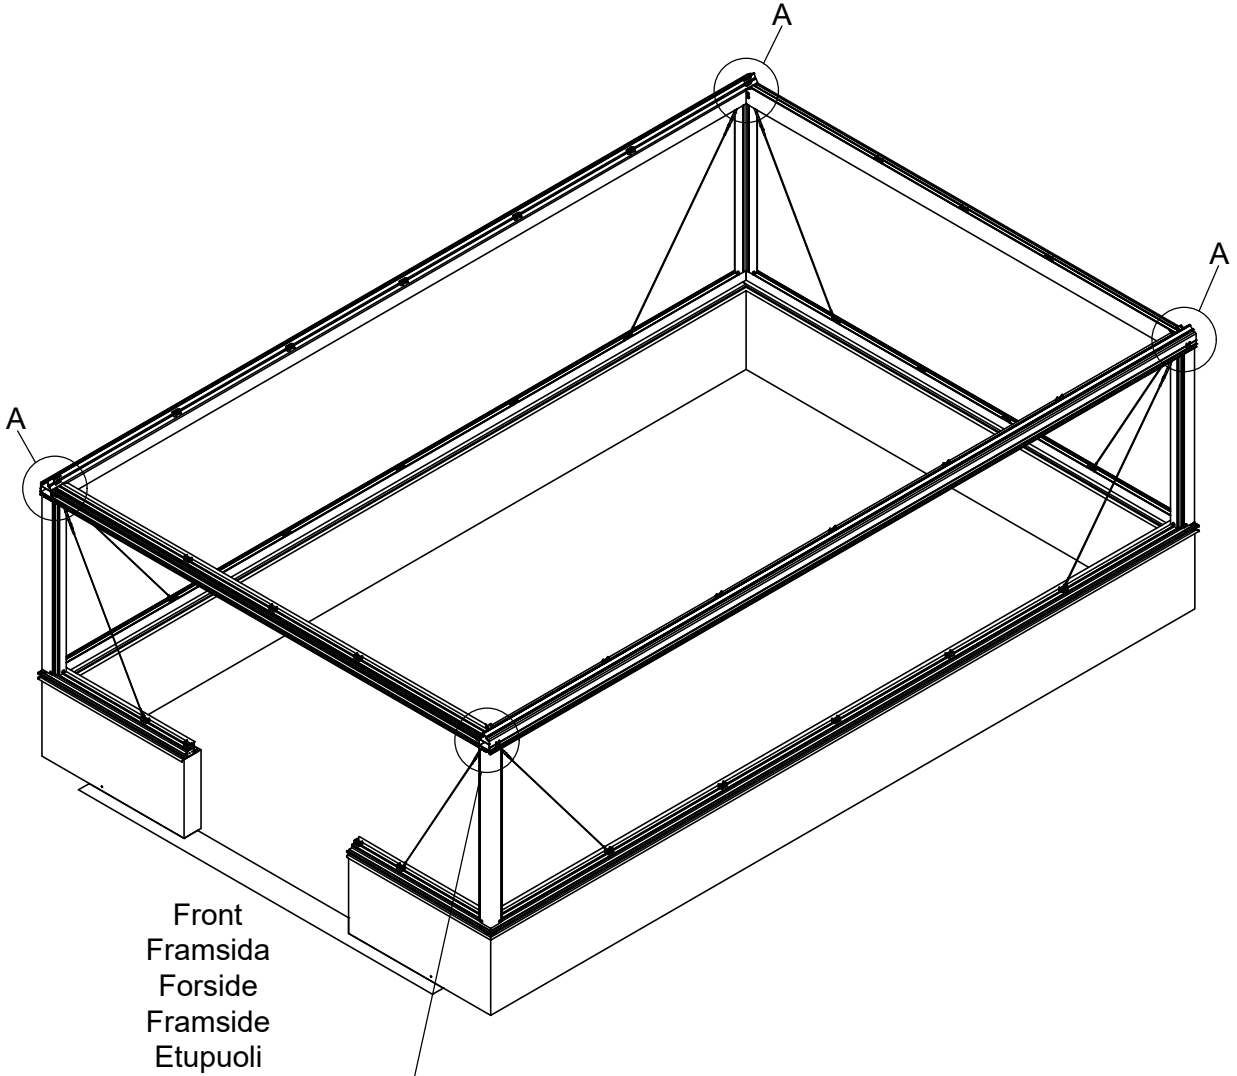

Part	Product	NO.	Length(MM)	QTY.	Code
	3711	41X-Y62-4	4228	2	A003
	3712	41X-Y62-5	5229		
	3713	41X-Y62-6	6230		

Front
Framsida
Forside
Framsida
Etupuoli

Si8-16
7B33-020

Part	NO.	QTY.	Length(MM)
	7B33-008	4	PCS
	M8-20	16	PCS