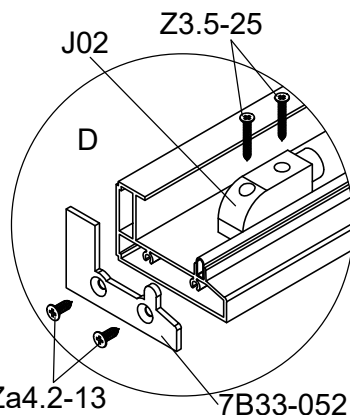

Part	NO.	QTY.	Length(MM)
	T01	1	PCS
	T01A	1	PCS
	J02	2	PCS
	7B33-049	1	PCS
	7B33-050	1	PCS
	7B33-051	1	PCS
	7B33-052	1	PCS
	M4-40	2	PCS
	Mi4-17	2	PCS
	Z3.5-25	4	PCS
	Za4.2-13	8	PCS

Adjust these door stoppers sideways if you want to open the door larger.
Justera avstånden av dörrstoppen i sidled om ni vill kunna öppna dörrarna ännu mer.
Justere dørstopperne sidelæns, for at give større åbning af døren.
Juster avstanden av dørstopperen sideveis om du vil kunne åpne døren ennå mer.
Säädä liukuovien stoppareiden etäisyys sivusuunnassa, mikäli haluat ovien avautuvan enemmän.