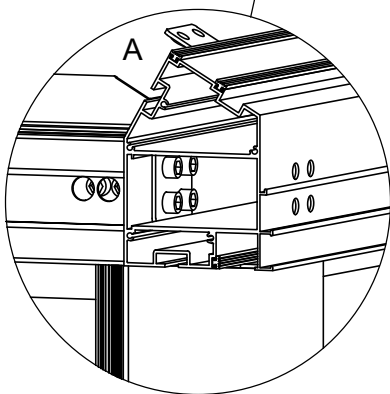

Part	NO.	QTY.	Length(MM)
	41A-Y30	8	1335
	Si8-16	16	PCS
	7B33-020	16	PCS

Part	NO.	QTY.			Length(MM)
		3711	3712	3713	
	41X-Y30	6	8	10	1335
	Si8-16	36	44	52	PCS
	7B33-020	36	44	52	PCS

Front
Framsida
Forside
Framside
Etupuoli