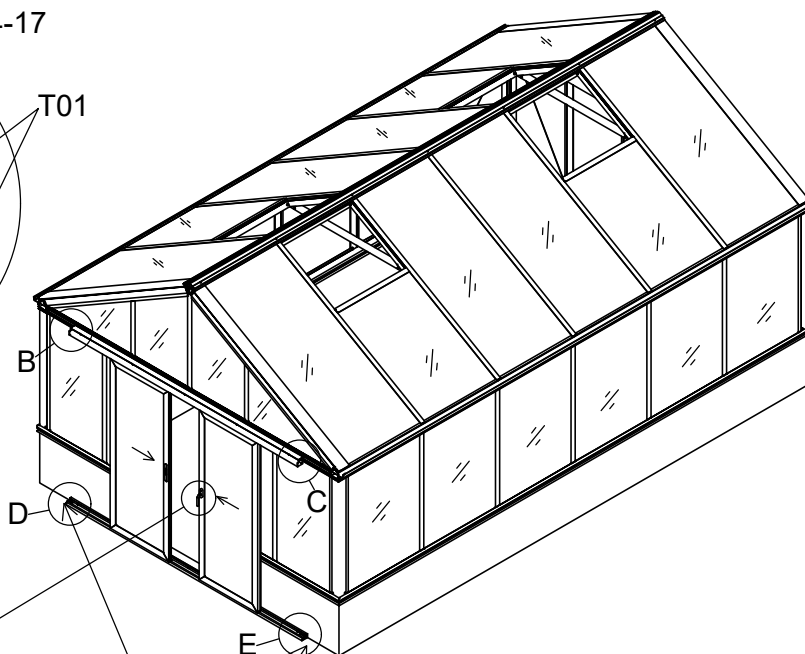

Part	NO.	QTY.	Length(MM)
	T01	1	PCS
	T01A	1	PCS
	J02	2	PCS
	7B33-049	1	PCS
	7B33-050	1	PCS
	7B33-051	1	PCS
	7B33-052	1	PCS
	M4-40	2	PCS
	Mi4-17	2	PCS
	Z3.5-25	4	PCS
	Za4.2-13	8	PCS

Adjust these door stoppers sideways if you want to open the door larger.
 Justera avstånden av dörrstoppen i sidled om ni vill kunna öppna dörrarna ännu mer.
 Justere dørstopperne sidelæns, for at give større åbning af døren.
 Juster avstanden av dørstopperen sideveis om du vil kunne åpne døren ennå mer.
 Säädä liukuovien stoppareiden etäisyys sivusuunnassa, mikäli haluat ovien avautuvan enemmän.