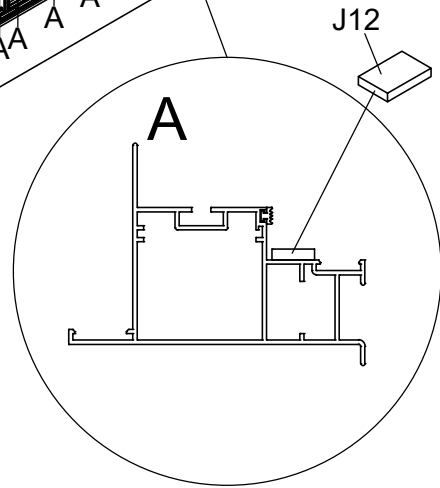

Front
Framsida
Forside
Framsida
Etupuoli

3711	3712	3713
		

Part	NO.	QTY.			Length(MM)
		3711	3712	3713	
	J12	51	57	63	PCS

Front
Framsida
Forside
Framsida
Etupuoli

Rear
Baksida
Bagside
Baksida
Takapuoli

Part	NO.	QTY.			Length(MM)
		3711	3712	3713	
	730×1369	2	2	2	1369
	354×1369	2	2	2	1369
	980×1369	4	5	6	1369