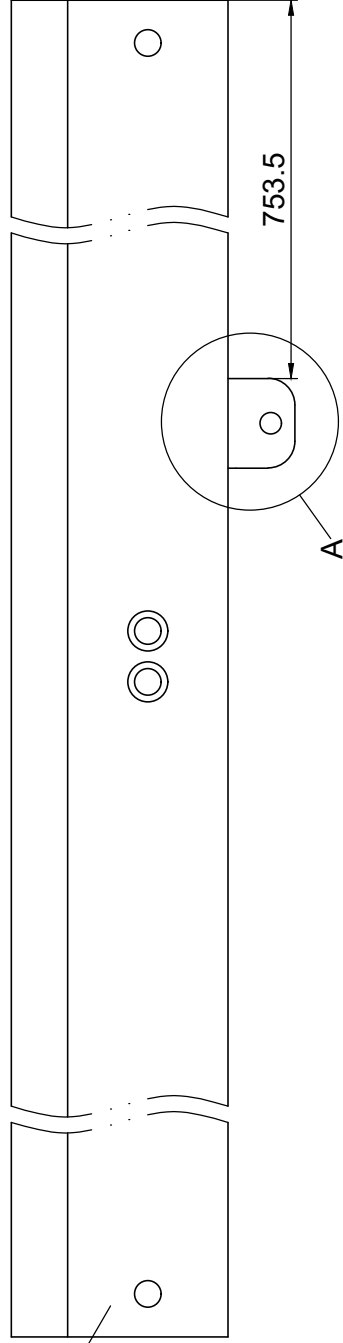

51X-Y33R

NO.	
1	MF6
2	7B33-011
3	MD6
4	M6-8
5	7C33-002

F8