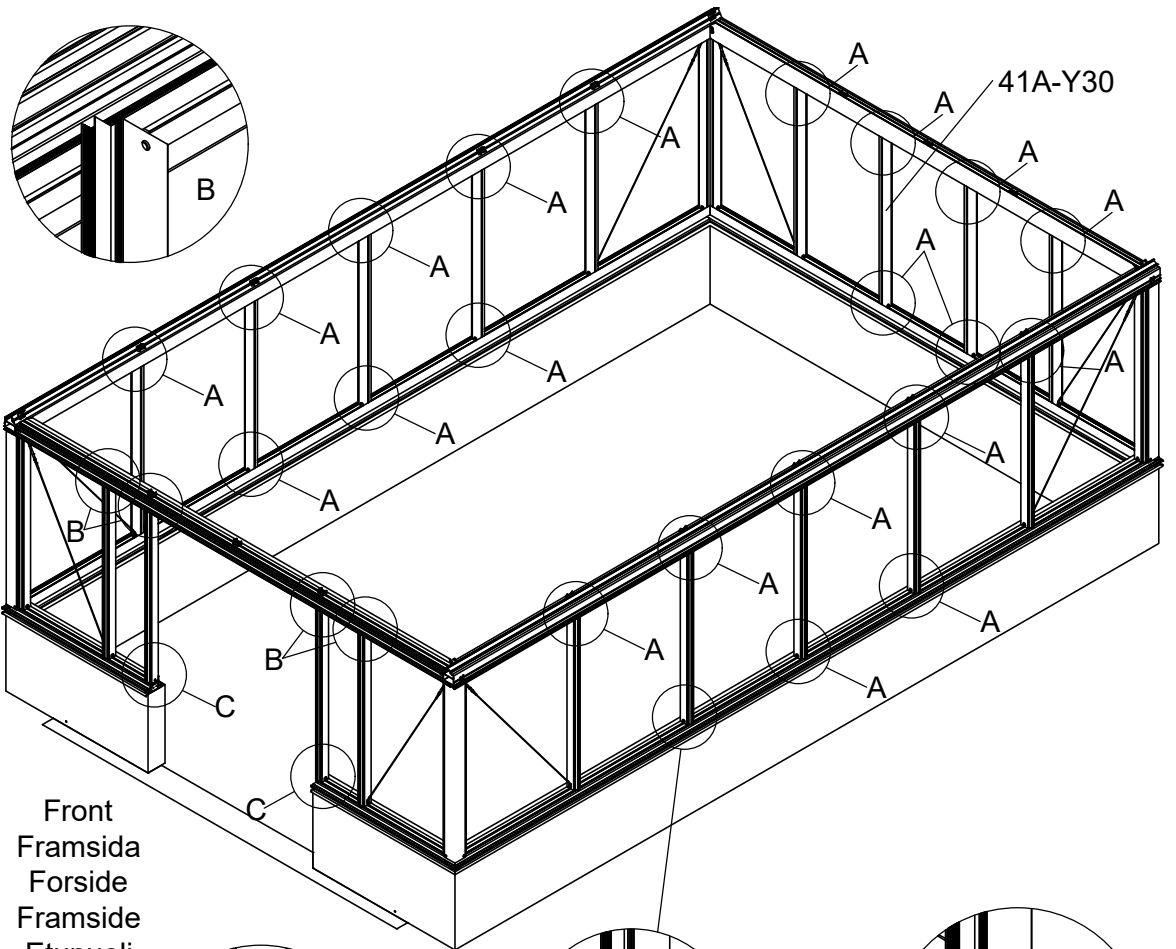

Part	NO.	QTY.			Length(MM)
		3711	3712	3713	
	41X-Y30	6	8	10	1335
	Si8-16	36	44	52	PCS
	7B33-020	36	44	52	PCS

Front
Framsida
Forside
Framside
Etupuoli