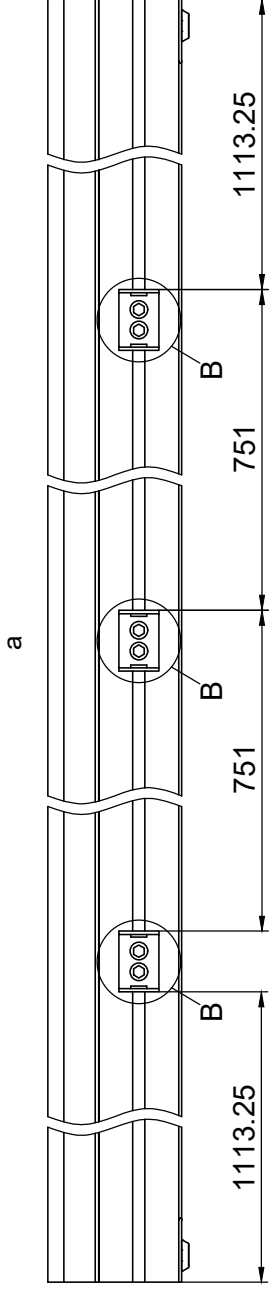

Part	Product	NO.	Length(MM)	QTY.	Code
	3711	41X-Y62-4	4228	2	A003
	3712	41X-Y62-5	5229		
	3713	41X-Y62-6	6230		

Front
Framsida
Forside
Framsida
Etupuoli

Si8-16
7B33-020

Part	NO.	QTY.	Length(MM)
	7B33-008	4	PCS
	M8-20	16	PCS

Front
Fransida
Forside
Franside
Etupuoli

Front
Fransida
Forside
Franside
Etupuoli

3711

3712

3713

8b/30

Part	NO.	QTY.			Length(MM)
		3711	3712	3713	
	Si8-16	24	32	40	PCS
	7B33-020	24	32	40	PCS
	L10	4			2342

Part	NO.	QTY.			Length(MM)
		3711	3712	3713	
	7C28-004	10	12	14	PCS
	Z4.2-13	20	24	28	PCS

Front
 Framsida
 Forside
 Framside
 Etupuoli

Part	NO.	QTY.	Length(MM)
	1075×643	2	1075
	730×1076	2	1076

Front
Framsida
Forside
Framsida
Etu puoli

Front
Framsida
Forside
Framsida
Etu puoli

Part	NO.	QTY.	Length(MM)
	51X-Y03	1	1074
	51X-Y04R	1	629
	51X-Y04L	1	629
	51X-Y05R	1	2147
	51X-Y05L	1	2147

3713

Part	3711		3712		3713		Code
	NO.	Length(MM)	NO.	Length(MM)	NO.	Length(MM)	
	41A-Y11-4	4239	41A-Y11-5	5240	41A-Y11-6	6241	A001

NO.

1	M8-10
2	7B33-005
3	7B33-004
4	7C33-002

F1

NO.	
1	M8-10
2	7B33-005
3	7B33-004
4	7C33-002
5	M6-8
6	7B33-047
7	J05
8	Si6-16