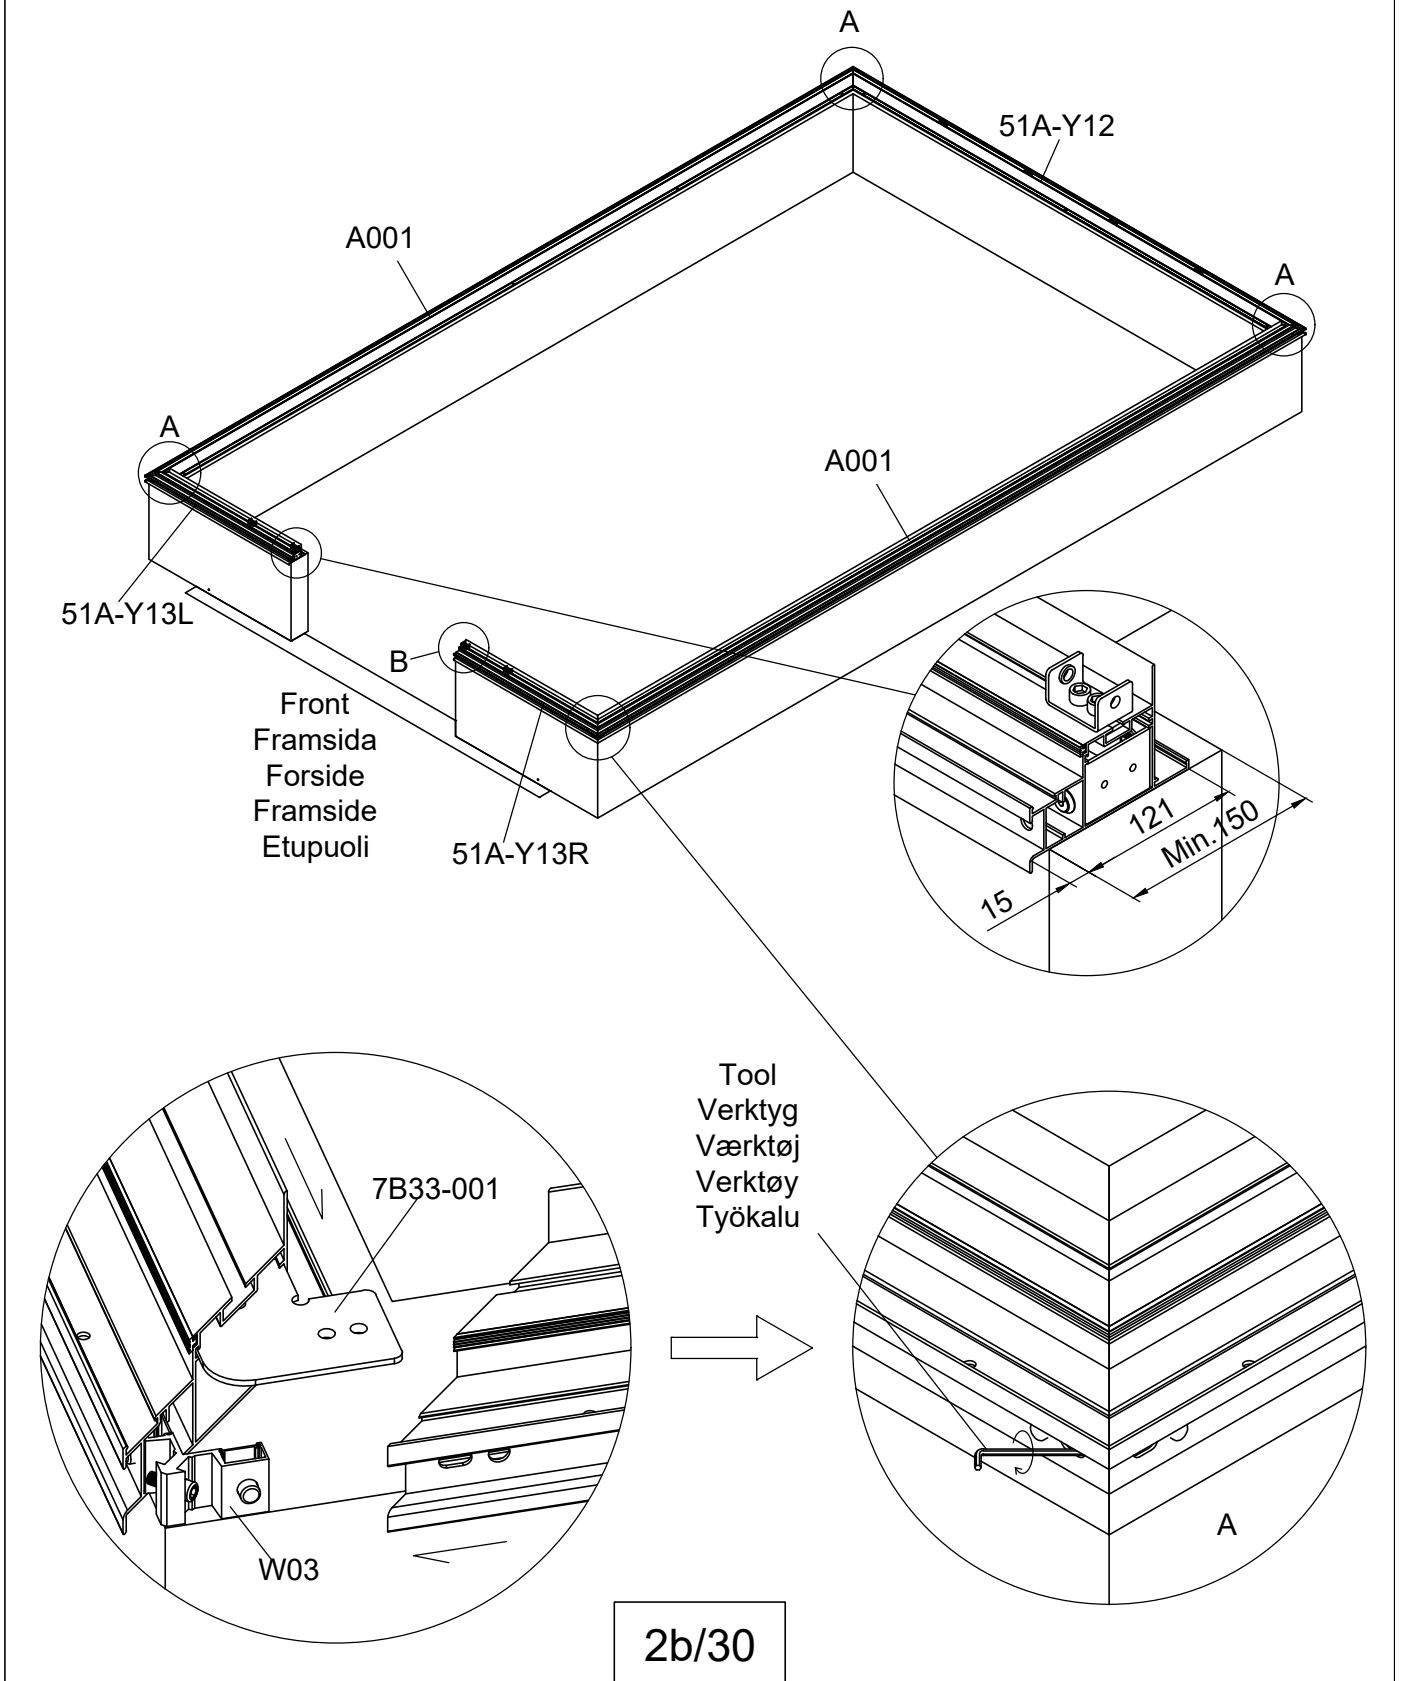

Part	NO.	QTY.	Length(MM)
	51A-Y12	1	3990
	51A-Y13R	1	1270
	51A-Y13L	1	1270
	7B33-001	4	PCS
	W03	4	30

Part	Product	NO.	Length(MM)	QTY.	Code
	3711	41A-Y11-4	4239	2	A001
	3712	41A-Y11-5	5240		
	3713	41A-Y11-6	6241