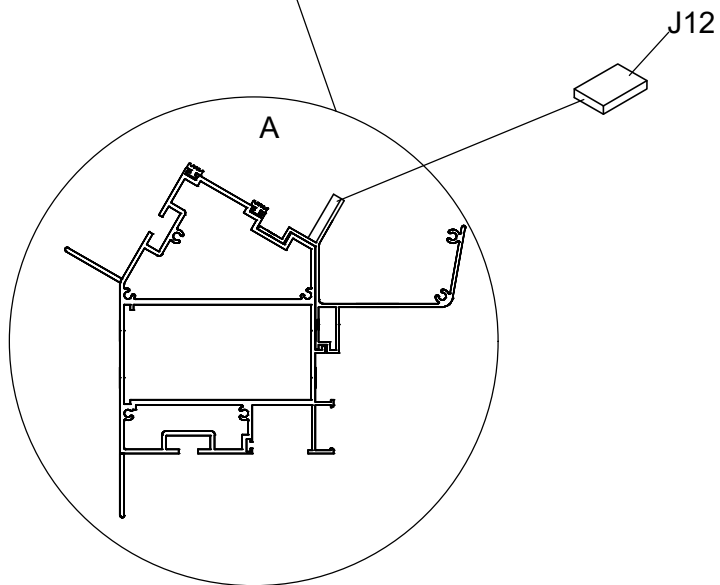

Part	NO.	QTY.			Length(MM)
		3711	3712	3713	
	J12	24	30	36	PCS

Front
Framsida
Forside
Framside
Etupuoli