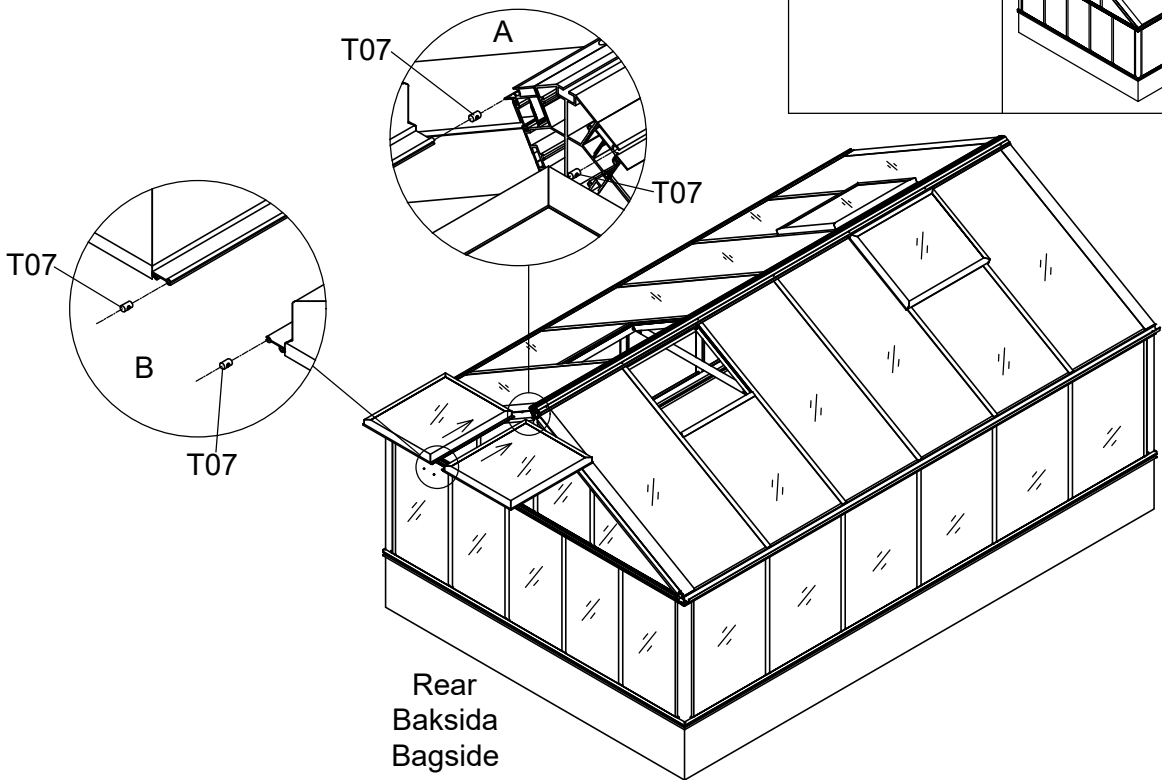

Tool
 Verktug
 Værktøj
 Verktøy
 Työkalu

25b/30

Part	NO.	QTY.			Length(MM)
		3711	3712	3713	
	7C26-022	8.5M	17M	17M	

Part	NO.	QTY.			Length(MM)
		3711	3712	3713	
	T07	4	4	4	PCS

3711	3712	3713
		
26a/30		

Part	NO.	QTY.		Length(MM)
		3712	3713	
	T07	4	4	PCS