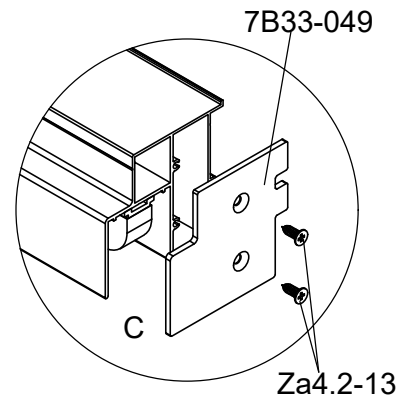

Part	NO.	QTY.	Length(MM)
	T01	1	PCS
	T01A	1	PCS
	J02	2	PCS
	7B33-049	1	PCS
	7B33-050	1	PCS
	7B33-051	1	PCS
	7B33-052	1	PCS
	M4-40	2	PCS
	Mi4-17	2	PCS
	Z3.5-25	4	PCS
	Za4.2-13	8	PCS

Adjust these door stoppers sideways if you want to open the door larger.
Justera avstånden av dörrstoppen i sidled om ni vill kunna öppna dörrarna ännu mer.
Justere dørstopperne sidelæns, for at give større åbning af døren.
Juster avstanden av dørstopperen sideveis om du vil kunne åpne døren ennå mer.
Säädä liukuovien stoppareiden etäisyys sivusuunnassa, mikäli haluat ovien avautuvan enemmän.