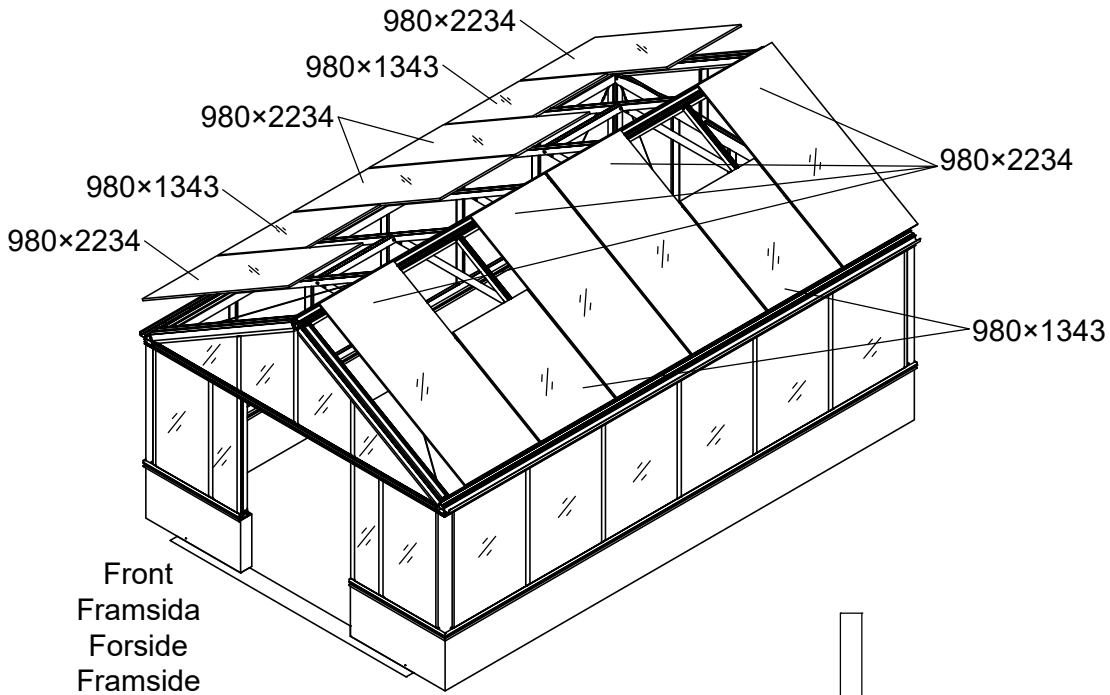

Rear
Baksida
Bagside
Baksida
Takapuoli

Part	NO.	QTY.			Length(MM)
		3711	3712	3713	
	J12	24	30	36	PCS

Front
 Framsida
 Forside
 Framside
 Etupuoli

Part	NO.	QTY.			Length(MM)
		3711	3712	3713	
	980×2234	6	6	8	2234
	980×1343	2	4	4	1343