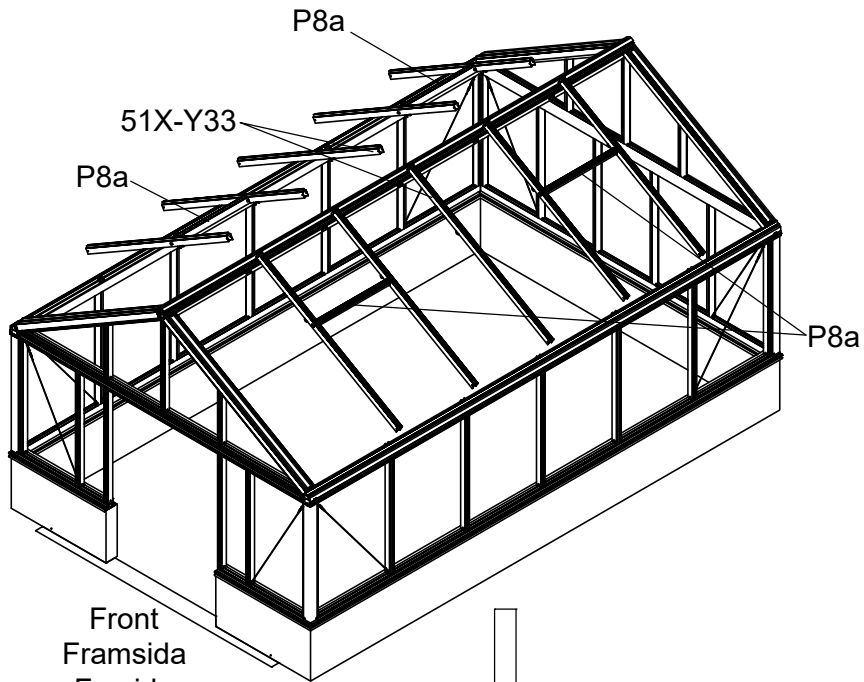

Part	NO.	QTY.			Length(MM)
		3711	3712	3713	
	51X-Y33	2	0	2	2148