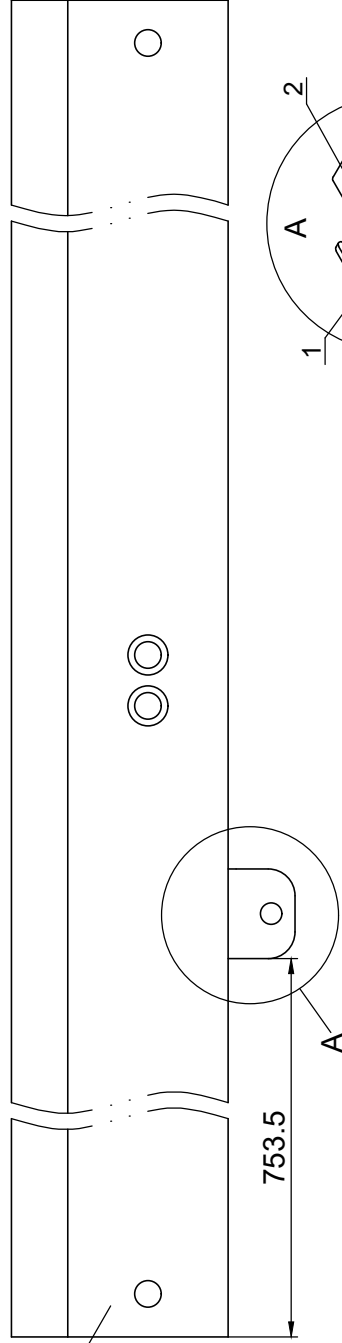

51X-Y33L

NO.	
1	MF6
2	7B33-011
3	MD6
4	M6-8
5	7C33-002

F8