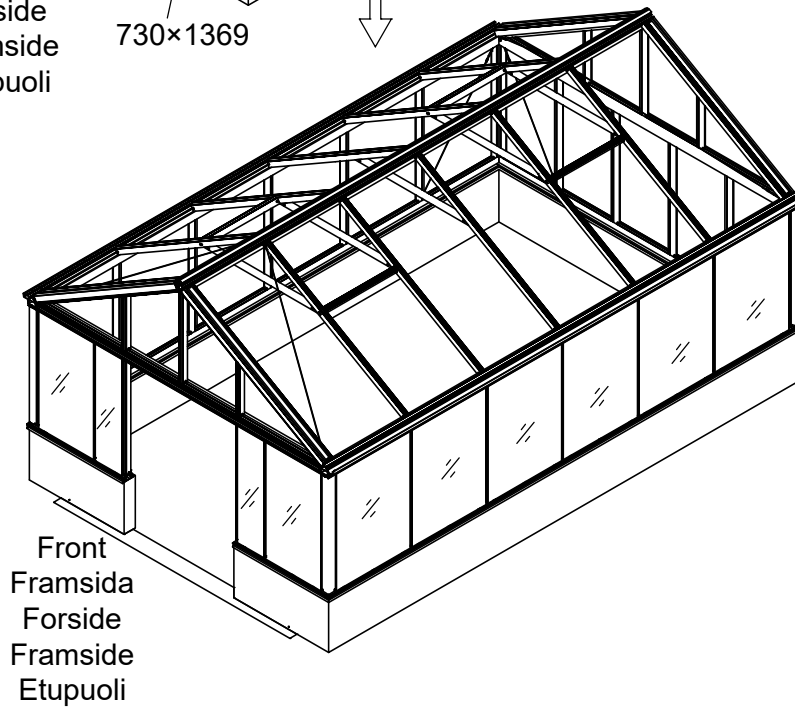

Front
Framsida
Forside
Framsida
Etupuoli

3711	3712	3713
		

Part	NO.	QTY.			Length(MM)
		3711	3712	3713	
	J12	51	57	63	PCS

Front
Framsida
Forside
Framsida
Etupuoli

Rear
Baksida
Bagside
Baksida
Takapuoli

Part	NO.	QTY.			Length(MM)
		3711	3712	3713	
	730×1369	2	2	2	1369
	354×1369	2	2	2	1369
	980×1369	4	5	6	1369