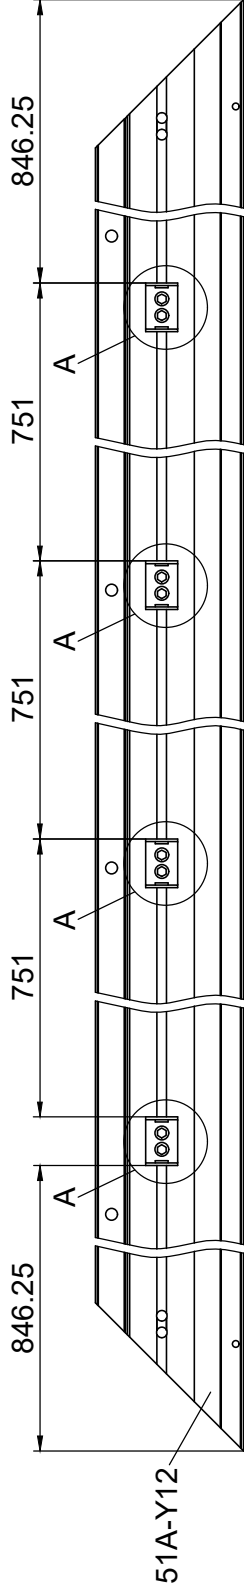

NO.	
1	M8-10
2	7B33-005
3	7B33-004
4	7C33-002
5	M6-8
6	7B33-047
7	J05
8	Si6-16