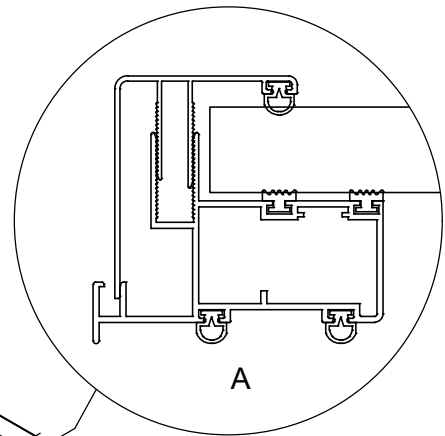

Tool
Verktug
Værktøj
Verktøy
Työkalu