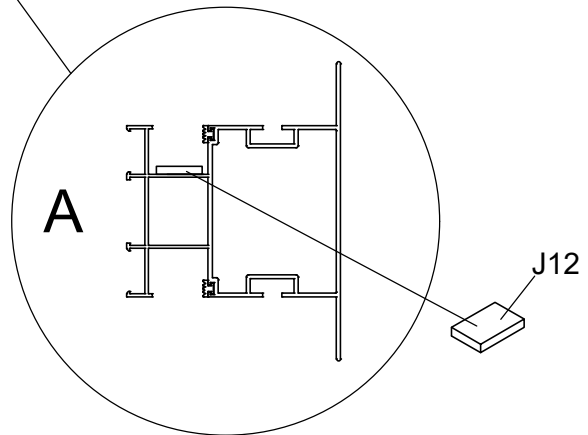

Front
Framsida
Forside
Framsida
Etupuoli

Tool
Verktøy
Værktøj
Verktøy
Työkälu

Front
Framsida
Forside
Framsida
Etupuoli

Tool
Verktøy
Værktøj
Verktøy
Työkälu

Part	NO.	QTY.	Length(MM)
	J12	12	PCS

Rear
Baksida
Bagside
Baksida
Takapuoli