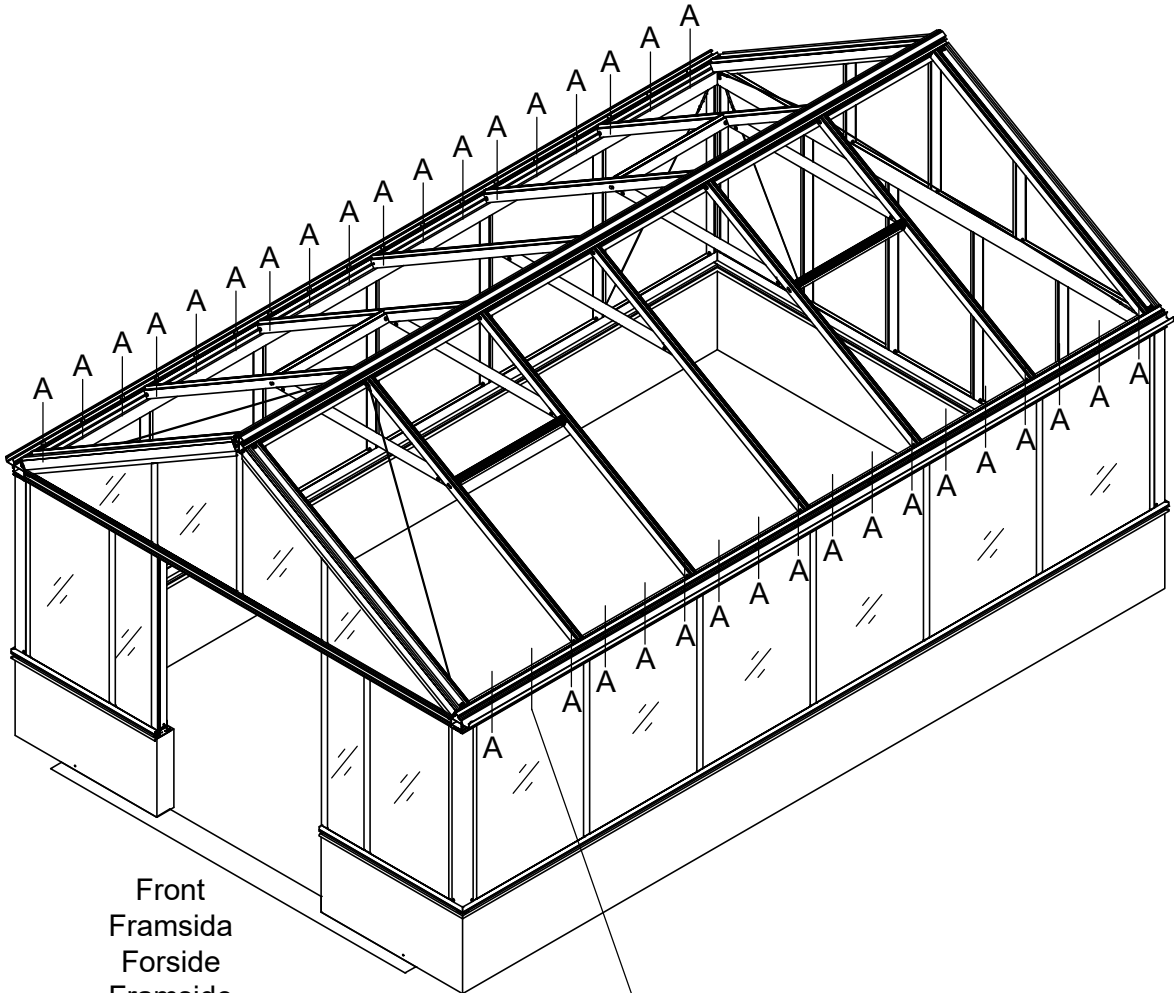

Part	NO.	QTY.			Length(MM)
		3711	3712	3713	
	J12	24	30	36	PCS

Front
Framsida
Forside
Framside
Etupuoli