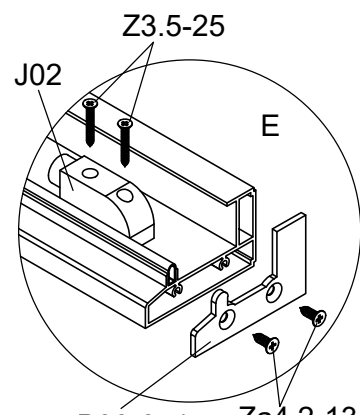

Part	NO.	QTY.	Length(MM)
	T01	1	PCS
	T01A	1	PCS
	J02	2	PCS
	7B33-049	1	PCS
	7B33-050	1	PCS
	7B33-051	1	PCS
	7B33-052	1	PCS
	M4-40	2	PCS
	Mi4-17	2	PCS
	Z3.5-25	4	PCS
	Za4.2-13	8	PCS

Adjust these door stoppers sideways if you want to open the door larger.
Justera avstånden av dörrstoppen i sidled om ni vill kunna öppna dörrarna ännu mer.
Justere dørstopperne sidelæns, for at give større åbning af døren.
Juster avstanden av dørstopperen sideveis om du vil kunne åpne døren ennå mer.
Säädä liukuovien stoppareiden etäisyys sivusuunnassa, mikäli haluat ovien avautuvan enemmän.