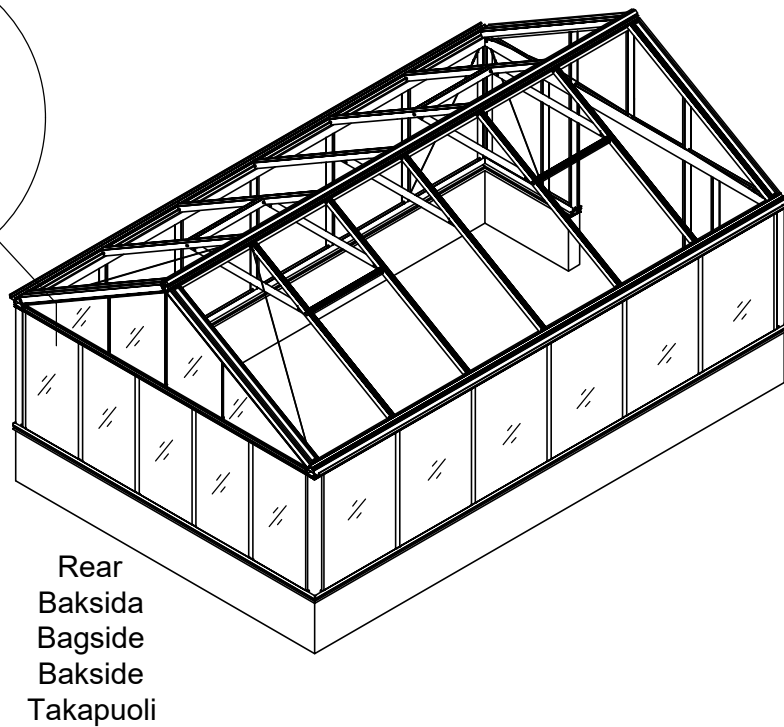

Part	NO.	QTY.	Length(MM)
	1075×643	2	1075
	730×1076	2	1076