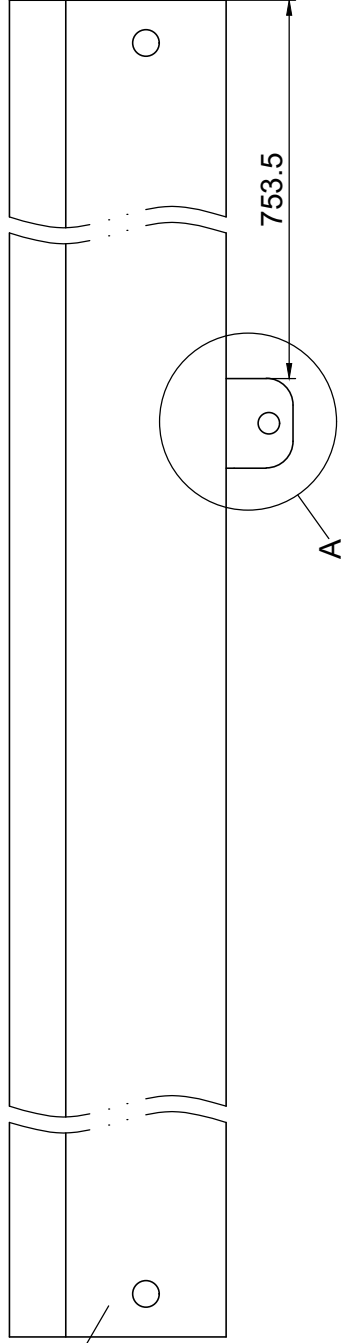

51X-Y33

NO.	
1	MF6
2	7B33-011
3	MD6
4	M6-8
5	7C33-002

F8