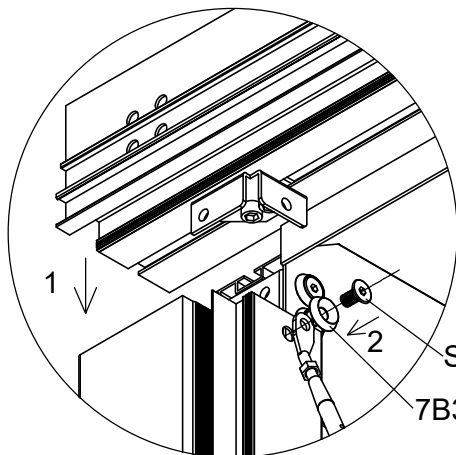

Front
Framsida
Forside
Framsida
Etupuoli

Si8-16
7B33-020