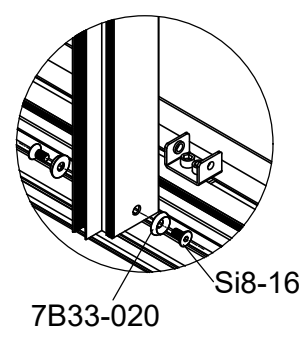

Part	Product	NO.	Length(MM)	QTY.	Code
	3711	41X-Y62-4	4228	2	A003
	3712	41X-Y62-5	5229		
	3713	41X-Y62-6	6230		

Front
Framsida
Forside
Framsida
Etupuoli

Si8-16
7B33-020

Part	NO.	QTY.	Length(MM)
	7B33-008	4	PCS
	M8-20	16	PCS

Part	NO.	QTY.	Length(MM)
	41A-Y30	8	1335
	Si8-16	16	PCS
	7B33-020	16	PCS

Part	NO.	QTY.			Length(MM)
		3711	3712	3713	
	41X-Y30	6	8	10	1335
	Si8-16	36	44	52	PCS
	7B33-020	36	44	52	PCS

Front
Framsida
Forside
Framside
Etupuoli