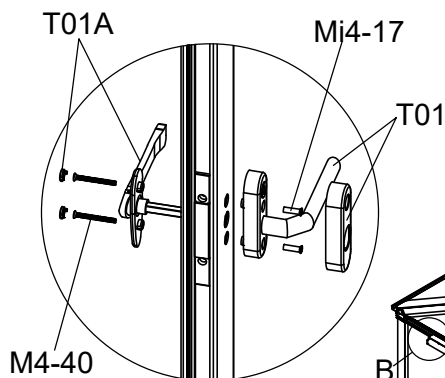

Part	NO.	QTY.	Length(MM)
	T01	1	PCS
	T01A	1	PCS
	J02	2	PCS
	7B33-049	1	PCS
	7B33-050	1	PCS
	7B33-051	1	PCS
	7B33-052	1	PCS
	M4-40	2	PCS
	Mi4-17	2	PCS
	Z3.5-25	4	PCS
	Za4.2-13	8	PCS

Adjust these door stoppers sideways if you want to open the door larger.
Justera avstånden av dörrstoppen i sidled om ni vill kunna öppna dörrarna ännu mer.
Justere dørstopperne sidelæns, for at give større åbning af døren.
Juster avstanden av dørstopperen sideveis om du vil kunne åpne døren ennå mer.
Säädä liukuovien stoppareiden etäisyys sivusuunnassa, mikäli haluat ovien avautuvan enemmän.