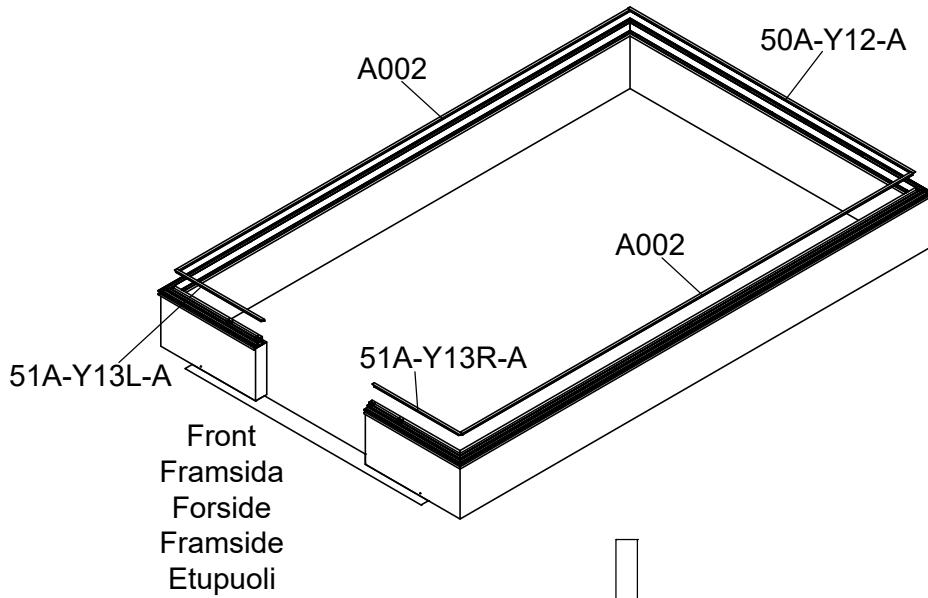

Part	NO.	QTY.	Length(MM)
	50A-Y12-A	1	3773
	51A-Y13R-A	1	1161
	51A-Y13L-A	1	1161
	J09	8	PCS

Part	Product	NO.	Length(MM)	QTY.	Code
	3711	41A-Y11-4A	3962	2	A002
	3712	41A-Y11-5A	4963		
	3713	41A-Y11-6A	5964