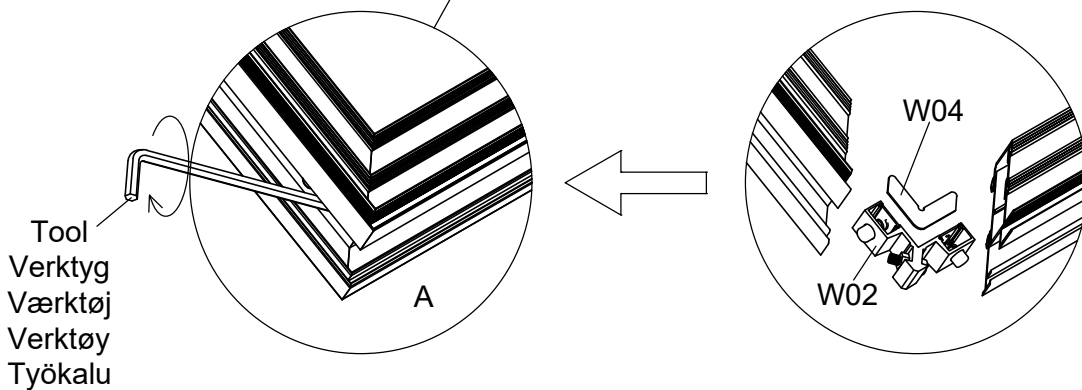

Part	NO.	QTY.			Length(MM)
		3711	3712	3713	
	41X-Y80	2	4	4	1087
	41X-Y81	4	8	8	887
	41X-Y82	2	4	4	1087
	W02	8	16	16	PCS
	W04	8	16	16	PCS
	J12	6	12	12	PCS