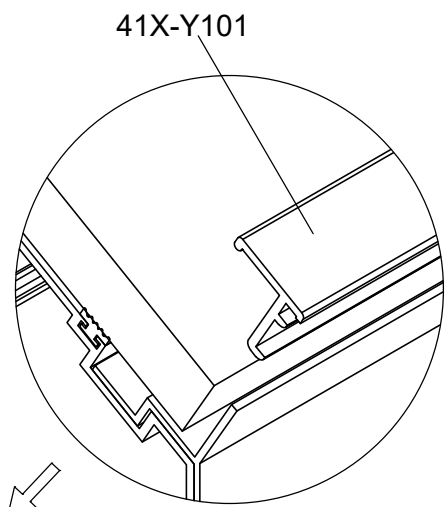

Front
Framsida
Forside
Framsida
Etupuoli

3711	3712	3713
		
17b/30		

Part	NO.	QTY.			Length(MM)
		3711	3712	3713	
	41X-Y101	8	10	12	980

Front
Framsida
Forside
Framsida
Etu puoli

3711	3712	3713
		

Part	NO.	QTY.			Length(MM)
		3711	3712	3713	
	51X-Y06	6	8	10	2216
	41X-Y07	2	4	4	950
	7B33-019	6	8	10	PCS
	51X-Y06B	4			2216
	7B33-017	2			PCS
	7B33-018	2			PCS