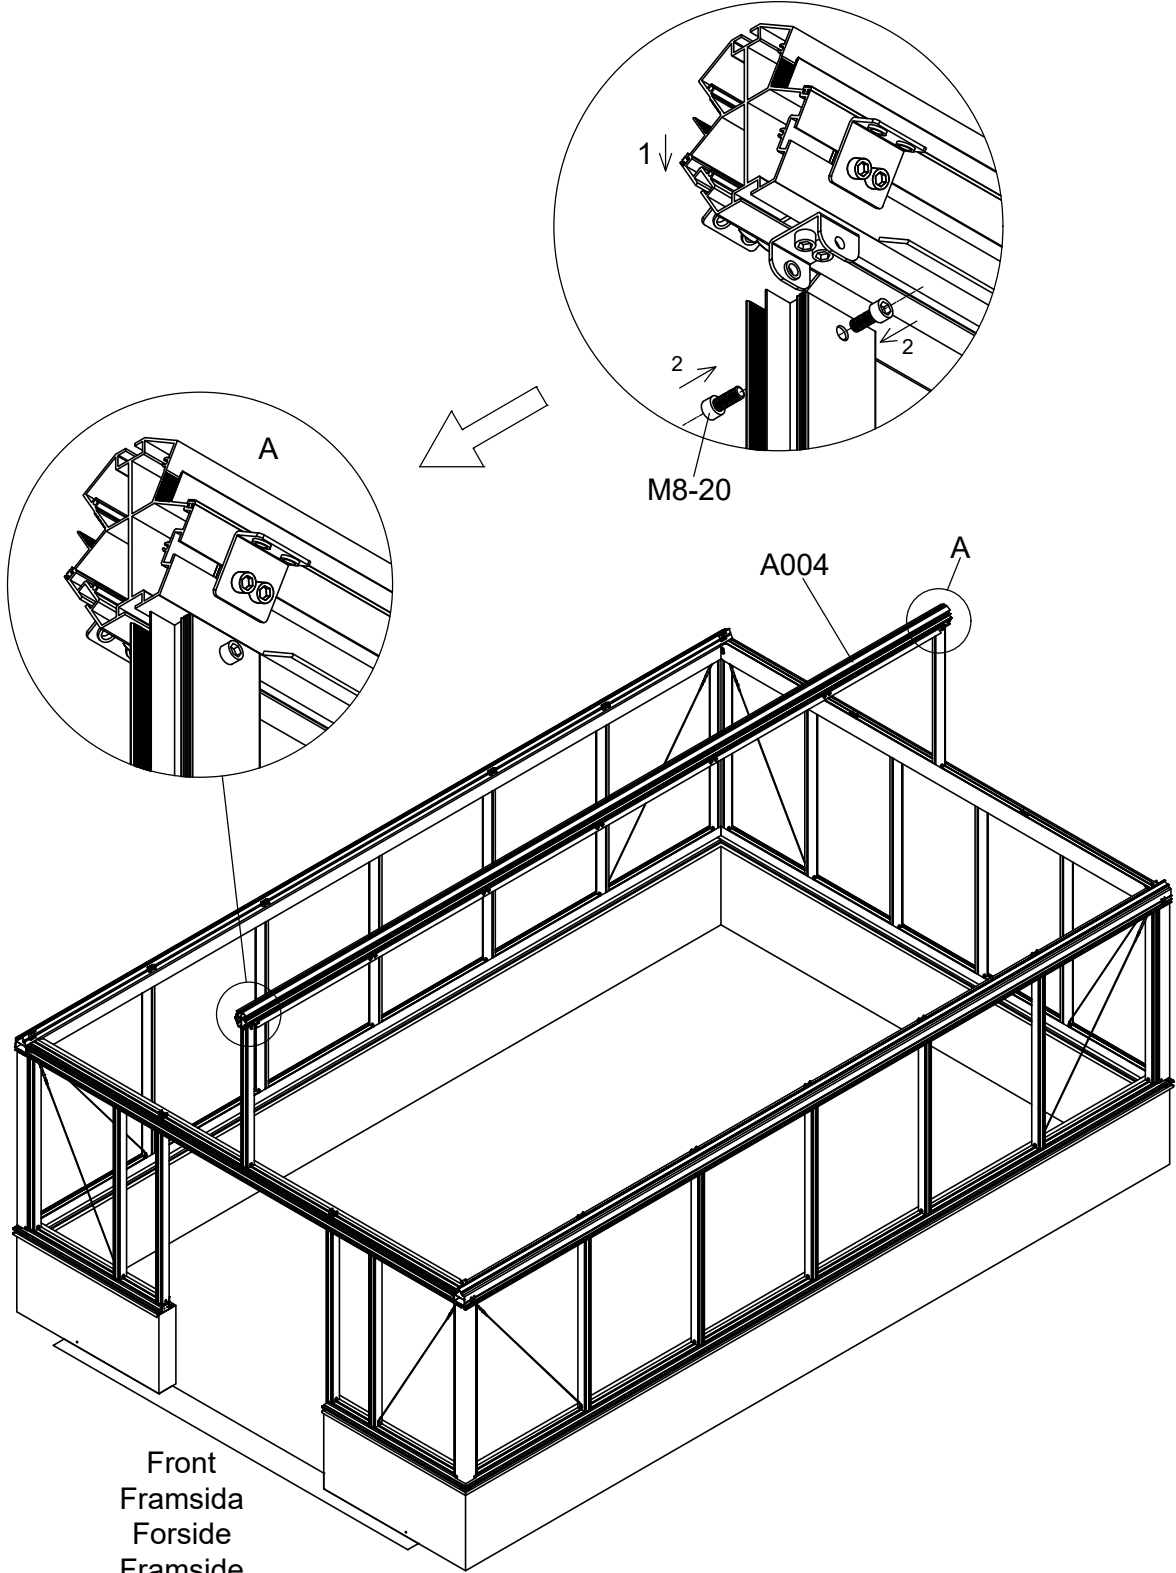

7B33-020
Si8-16

3711	3712	3713
		

Part	NO.	QTY.	Length(MM)
	51X-Y32	2	1074
	Si8-16	4	PCS
	7B33-020	4	PCS

Front
Framsida
Forside
Framsida
Etupuoli

7B33-020

Si8-16

Part	NO.	QTY.	Length(MM)
	M8-20	4	PCS

Part	Product	NO.	Length(MM)	QTY.	Code
	3711	41X-Y63-4	4207	1	A004
	3712	41X-Y63-5	5208		
	3713	41X-Y63-6	6209		