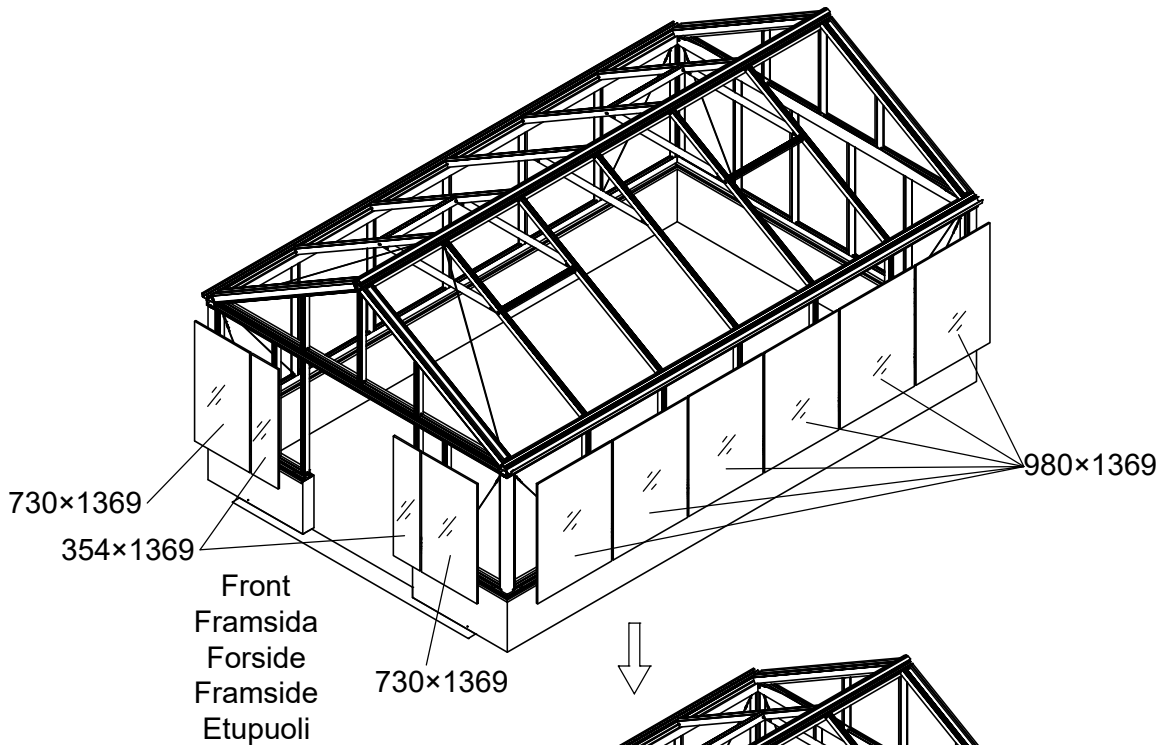

Front
Framsida
Forside
Framsida
Etupuoli

3711	3712	3713
		

Part	NO.	QTY.			Length(MM)
		3711	3712	3713	
	J12	51	57	63	PCS

Front
Framsida
Forside
Framsida
Etupuoli

Rear
Baksida
Bagside
Baksida
Takapuoli

Part	NO.	QTY.			Length(MM)
		3711	3712	3713	
	730×1369	2	2	2	1369
	354×1369	2	2	2	1369
	980×1369	4	5	6	1369