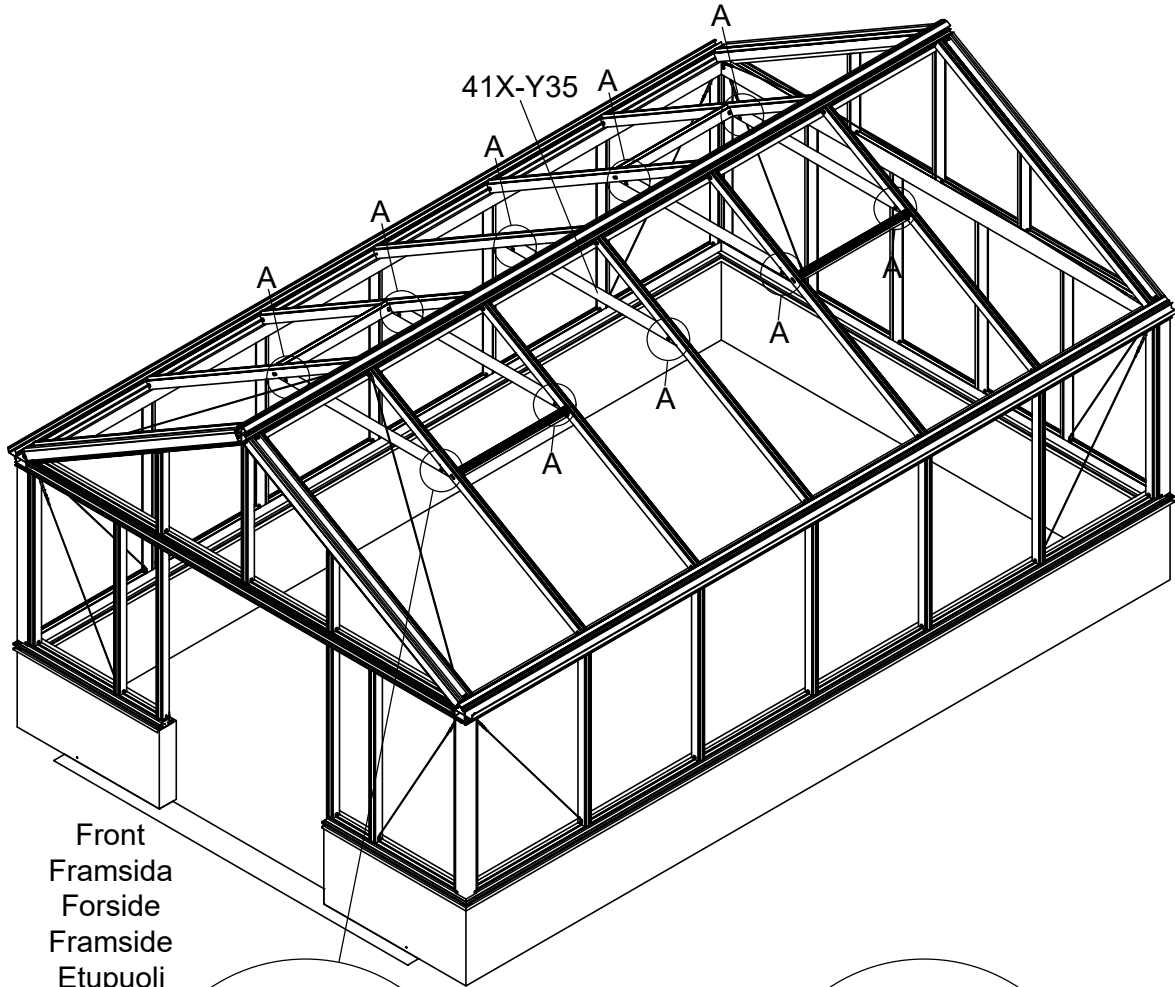

Part	NO.	QTY.			Length(MM)
		3711	3712	3713	
	41X-Y35	3	4	5	1500
	Si8-16	12	16	20	PCS
	7B33-020	12	16	20	PCS