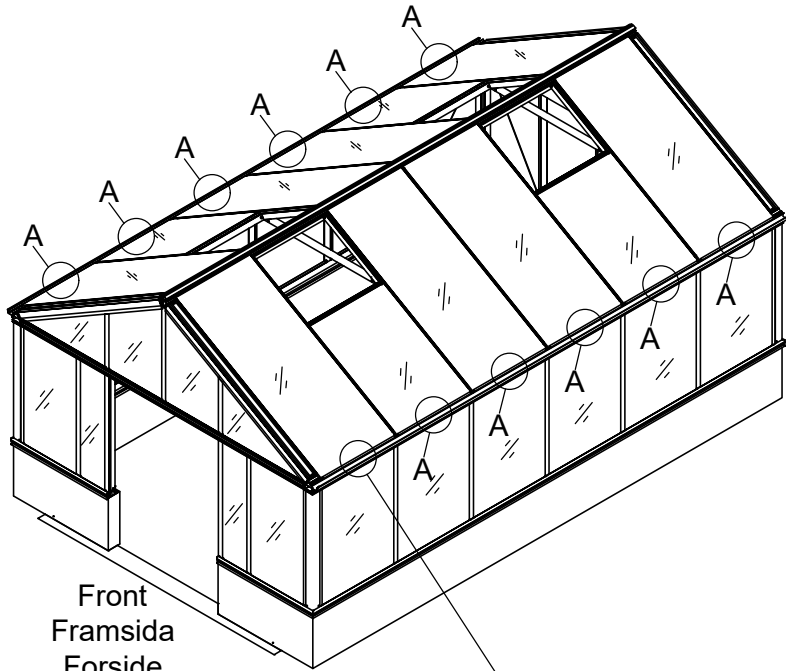

Part	NO.	QTY.			Length(MM)
		3711	3712	3713	
	41X-Y101	8	10	12	980

Front
Framsida
Forside
Framsida
Etu puoli