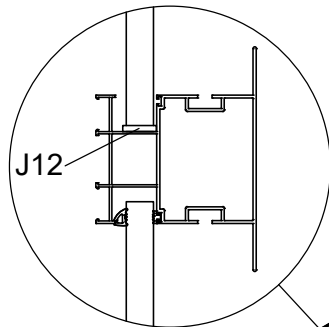

Part	NO.	QTY.	Length(MM)
	1075×643	2	1075
	730×1076	2	1076