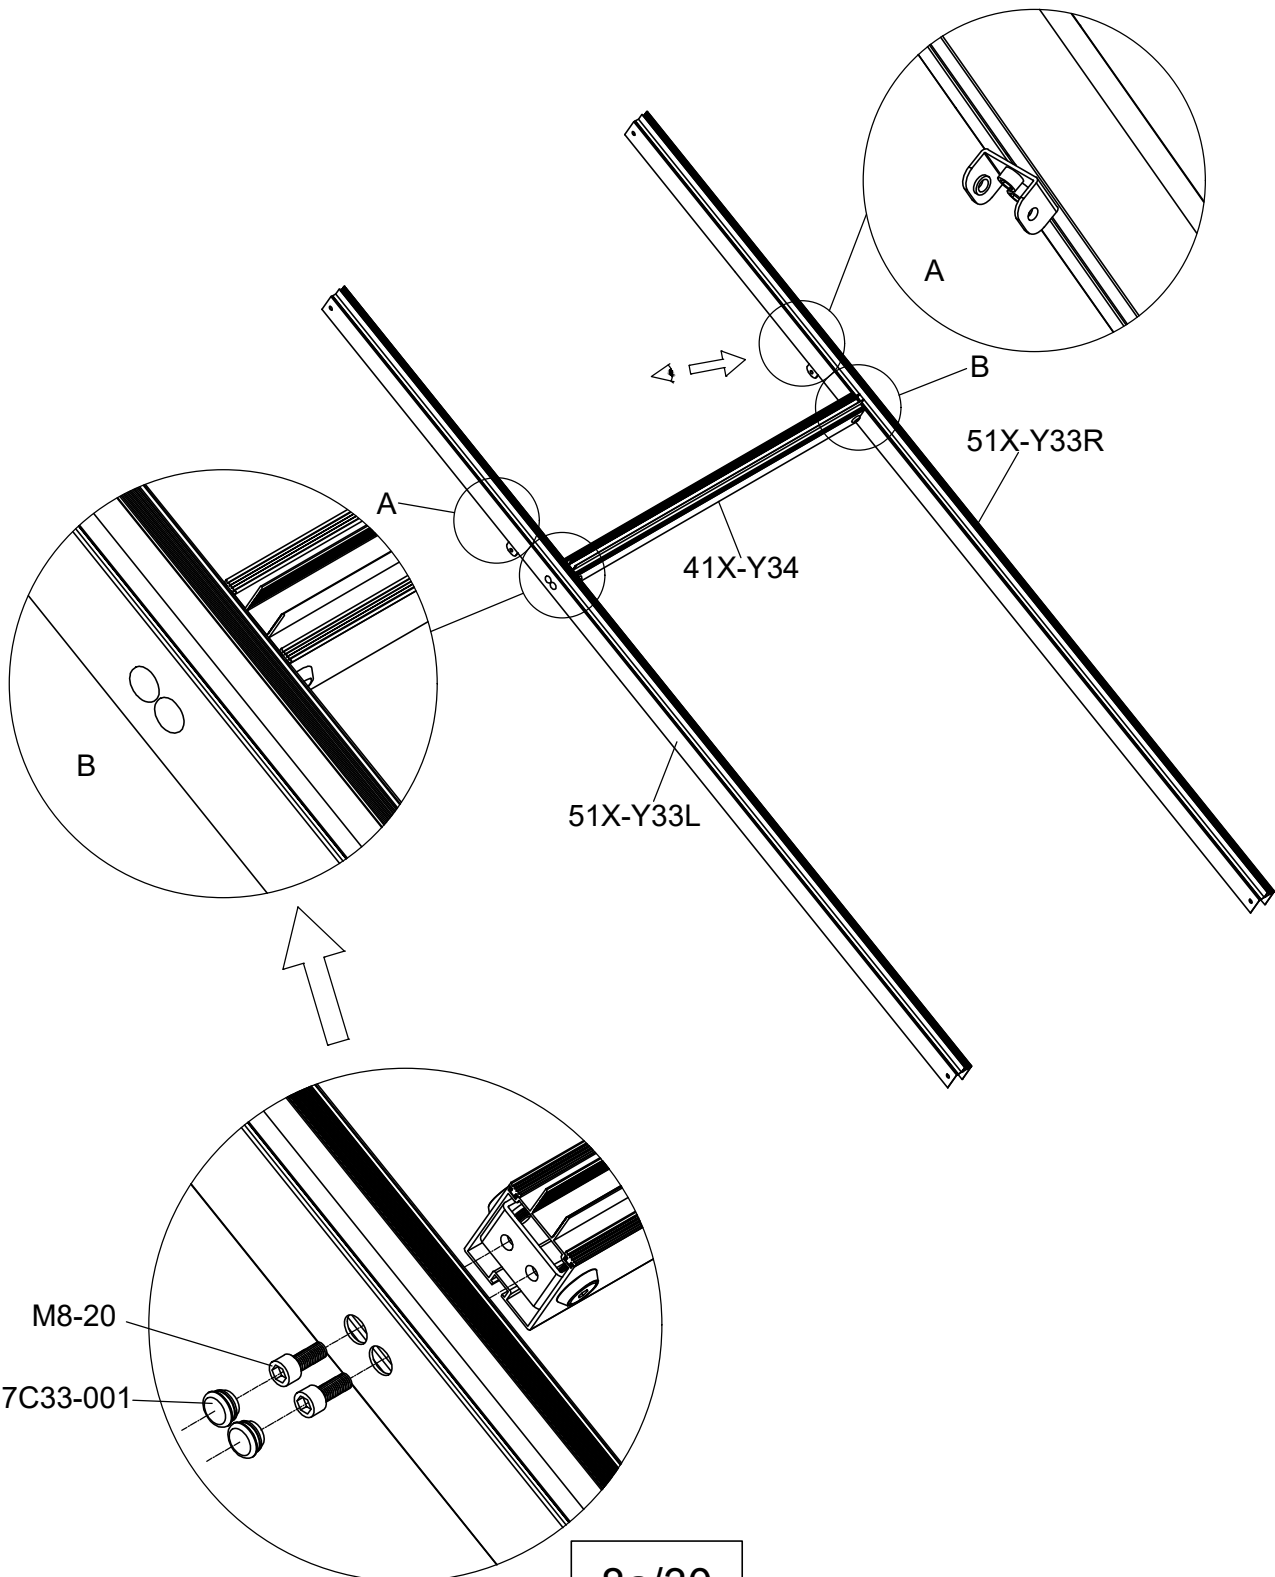

Part	NO.	QTY.			Length(MM)
		3711	3712	3713	
	51X-Y33R	2	4	4	2148
	51X-Y33L	2	4	4	2148
	41X-Y34	2	4	4	951
	M8-20	8	16	16	PCS
	7C33-001	8	16	16	PCS