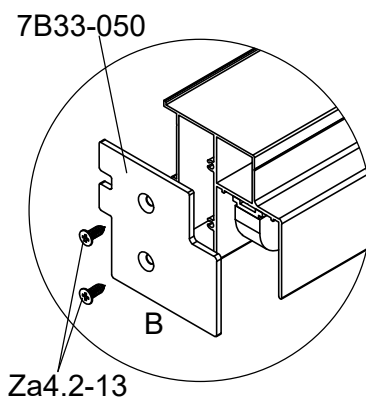

Part	NO.	QTY.	Length(MM)
	T01	1	PCS
	T01A	1	PCS
	J02	2	PCS
	7B33-049	1	PCS
	7B33-050	1	PCS
	7B33-051	1	PCS
	7B33-052	1	PCS
	M4-40	2	PCS
	Mi4-17	2	PCS
	Z3.5-25	4	PCS
	Za4.2-13	8	PCS

Adjust these door stoppers sideways if you want to open the door larger.
Justera avstånden av dörrstoppen i sidled om ni vill kunna öppna dörrarna ännu mer.
Justere dørstopperne sidelæns, for at give større åbning af døren.
Juster avstanden av dørstopperen sideveis om du vil kunne åpne døren ennå mer.
Säädä liukuovien stoppareiden etäisyys sivusuunnassa, mikäli haluat ovien avautuvan enemmän.