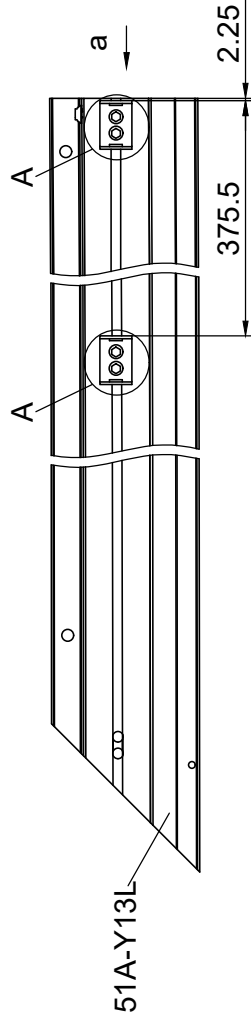

NO.	
1	M8-10
2	7B33-005
3	7B33-004
4	7C33-002
5	M6-8
6	7B33-047
7	J05
8	Si6-16