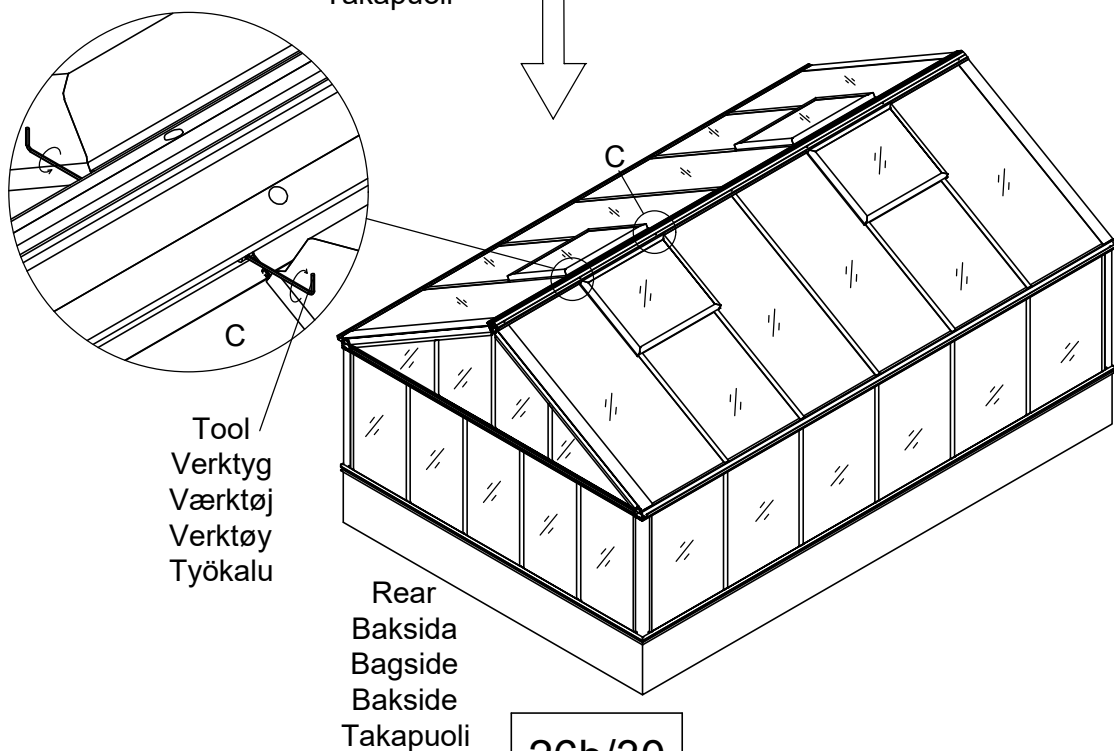

Tool
 Verktug
 Værktøj
 Verktøy
 Työkalu

25b/30

Part	NO.	QTY.			Length(MM)
		3711	3712	3713	
	7C26-022	8.5M	17M	17M	

Part	NO.	QTY.			Length(MM)
		3711	3712	3713	
	T07	4	4	4	PCS

3711	3712	3713
		
26a/30		

Part	NO.	QTY.		Length(MM)
		3712	3713	
	T07	4	4	PCS