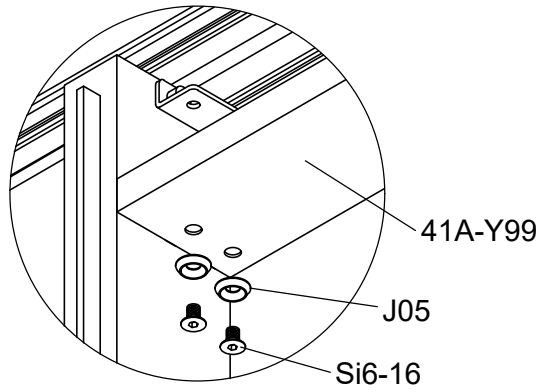

Tarkista, että maa ovikarmin alla on sileä ja tasainen.

Part	NO.	QTY.	Length(MM)
	41A-Y99	1	1410
	41A-Y100	1	1410
	Si6-16	8	PCS
	J05	8	PCS
	PS8-80	2	PCS

Part	NO.	QTY.	Length(MM)
	41A-Y64	1	3016
	41A-Y17	1	3120
	7C28-004	5	PCS
	Z4.2-50	5	PCS
	Si8-25	3	PCS
	7B33-020	3	PCS
	7C26-031	2	PCS