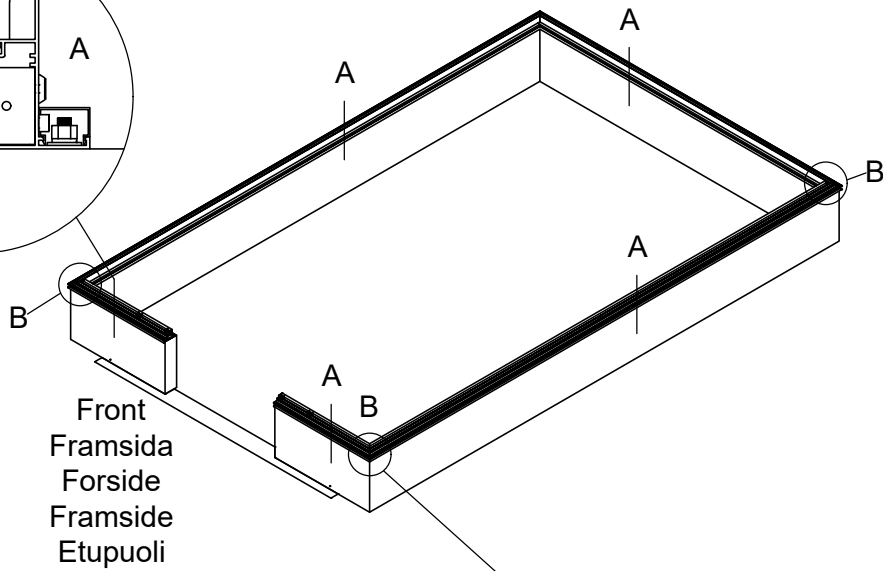

Part	NO.	QTY.	Length(MM)
	50A-Y12-A	1	3773
	51A-Y13R-A	1	1161
	51A-Y13L-A	1	1161
	J09	8	PCS

Part	Product	NO.	Length(MM)	QTY.	Code
	3711	41A-Y11-4A	3962	2	A002
	3712	41A-Y11-5A	4963		
	3713	41A-Y11-6A	5964