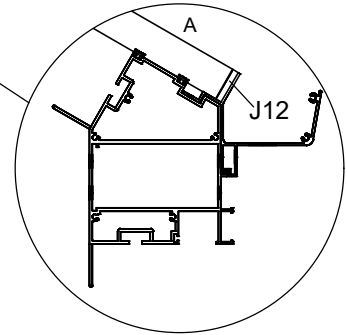

Front
Framsida
Forside
Framsida
Etupuoli