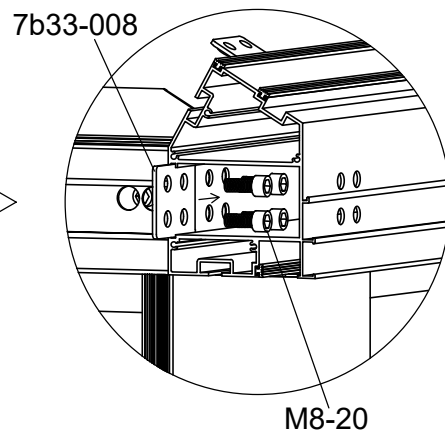

Part	Product	NO.	Length(MM)	QTY.	Code
	3711	41X-Y62-4	4228	2	A003
	3712	41X-Y62-5	5229		
	3713	41X-Y62-6	6230		

Front
Framsida
Forside
Framsida
Etupuoli

Si8-16
7B33-020

Part	NO.	QTY.	Length(MM)
	7B33-008	4	PCS
	M8-20	16	PCS