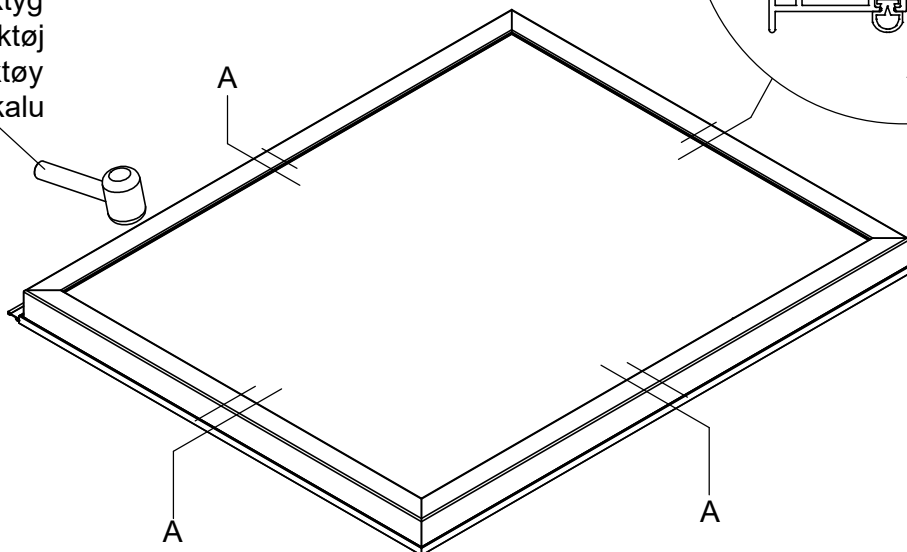

Tool
Verktug
Værktøj
Verktøy
Työkalu