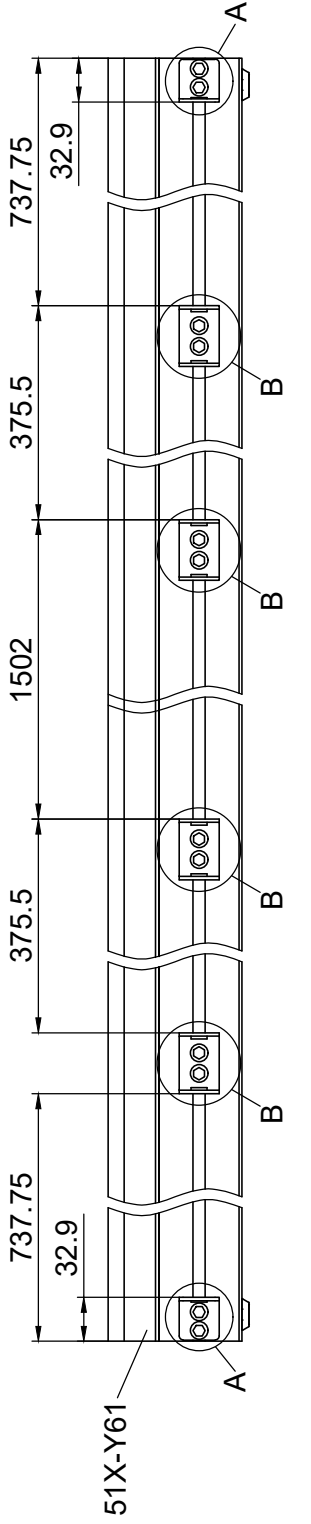

NO.	
1	7B33-006
2	7B33-007
3	M8-10
4	7B33-005
5	7B33-004
6	M8-20
7	7B33-009
8	7B33-020
9	Si8-16
10	7C33-002

F4