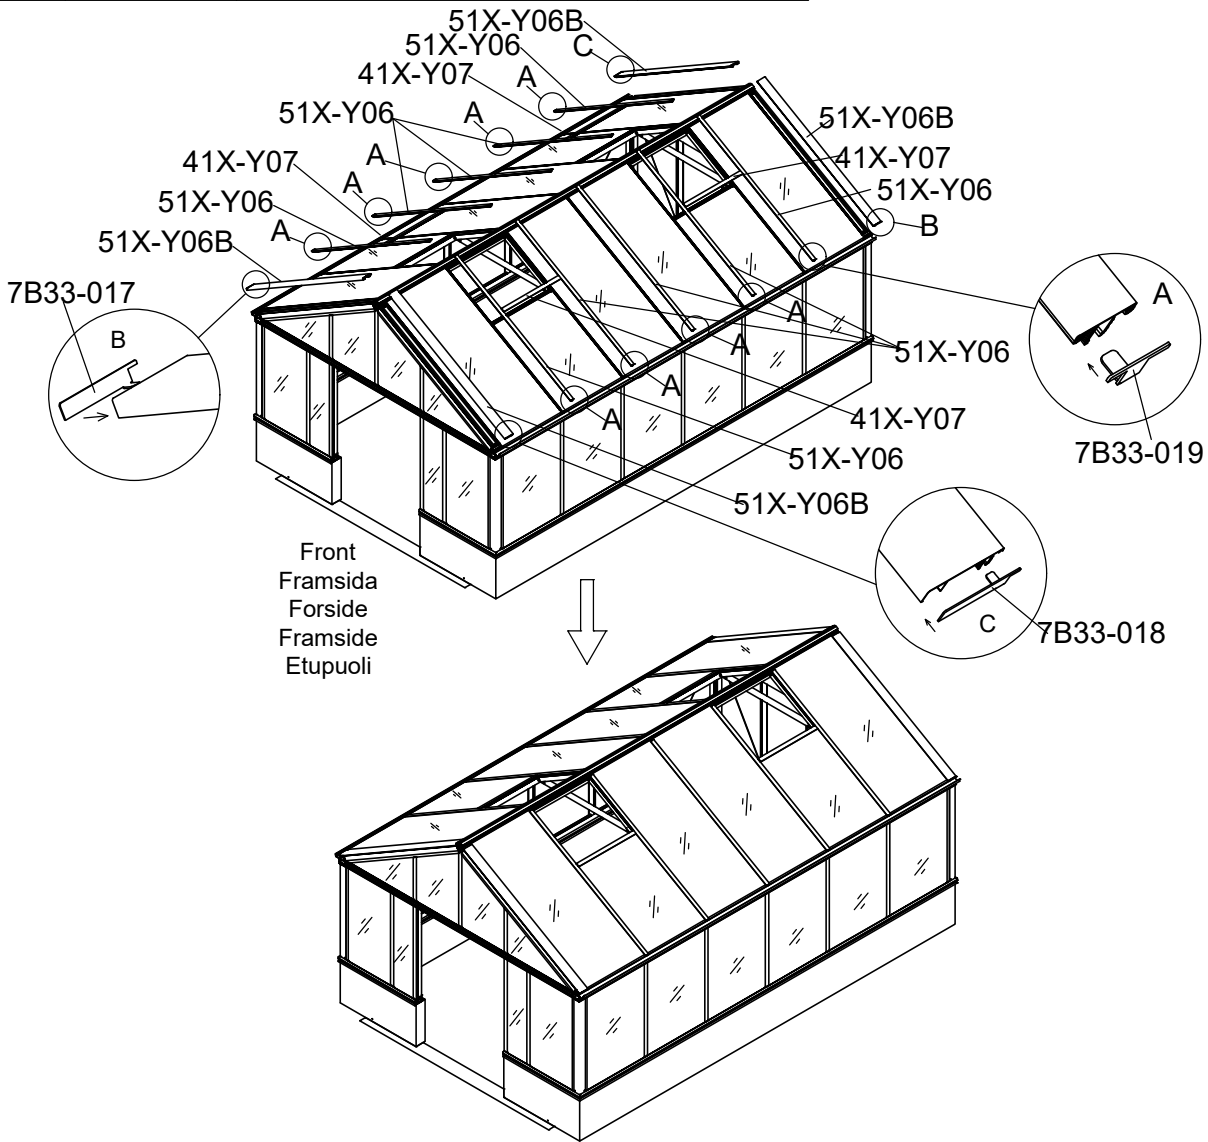

Front
Framsida
Forside
Framsida
Etupuoli

3711	3712	3713
		
17b/30		

Part	NO.	QTY.			Length(MM)
		3711	3712	3713	
	41X-Y101	8	10	12	980

Front
Framsida
Forside
Framsida
Etu puoli

3711	3712	3713
		

Part	NO.	QTY.			Length(MM)
		3711	3712	3713	
	51X-Y06	6	8	10	2216
	41X-Y07	2	4	4	950
	7B33-019	6	8	10	PCS
	51X-Y06B	4			2216
	7B33-017	2			PCS
	7B33-018	2			PCS