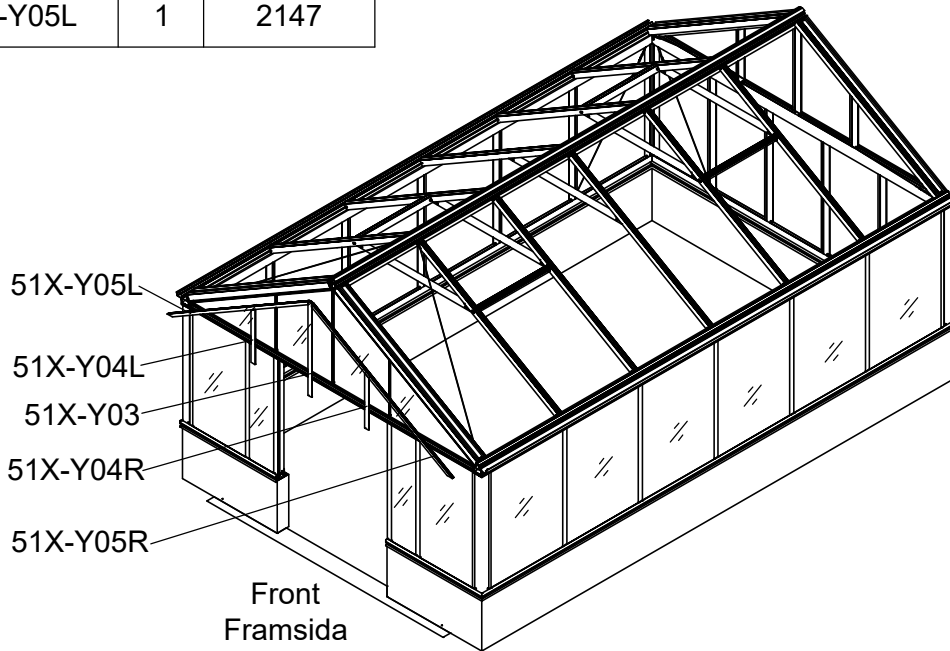

Front
 Framsida
 Forside
 Framside
 Etupuoli

Part	NO.	QTY.	Length(MM)
	1075×643	2	1075
	730×1076	2	1076

Front
Framsida
Forside
Framsida
Etu puoli

Front
Framsida
Forside
Framsida
Etu puoli

Part	NO.	QTY.	Length(MM)
	51X-Y03	1	1074
	51X-Y04R	1	629
	51X-Y04L	1	629
	51X-Y05R	1	2147
	51X-Y05L	1	2147