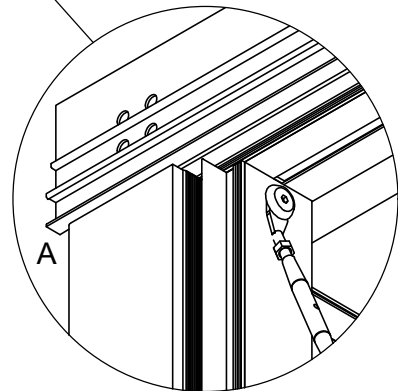

Part	NO.	QTY.	Length(MM)
	Si8-16	4	PCS
	7B33-020	4	PCS
	L12	4	1614

Part	Product	NO.	Length(MM)	QTY.	Code
	3711	41X-Y62-4	4228	2	A003
	3712	41X-Y62-5	5229		
	3713	41X-Y62-6	6230		

Front
Framsida
Forside
Framsida
Etupuoli

Si8-16
7B33-020