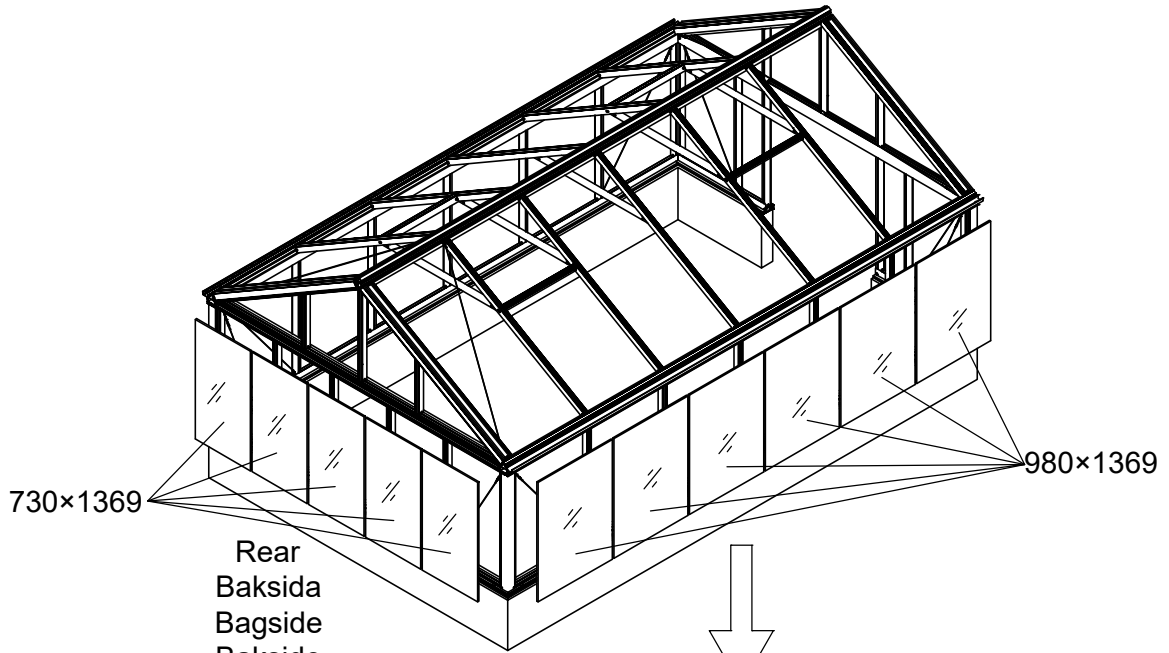

Part	NO.	QTY.			Length(MM)
		3711	3712	3713	
	730×1369	5	5	5	1369
	980×1369	4	5	6	1369

Rear
Baksida
Bagside
Baksida
Takapuoli