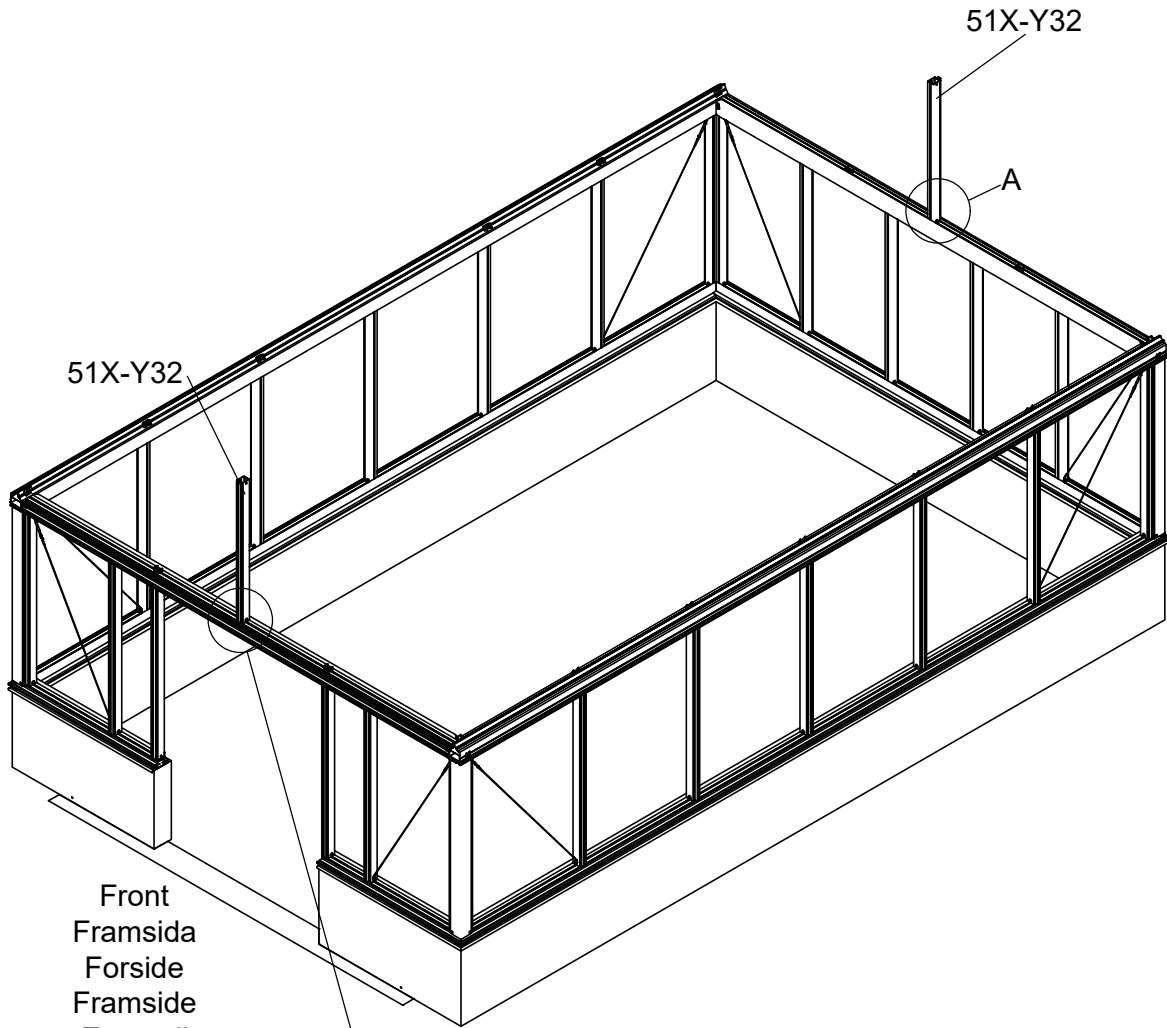

Part	NO.	QTY.	Length(MM)
	51X-Y32	2	1074
	Si8-16	4	PCS
	7B33-020	4	PCS

Front
Framsida
Forside
Framsida
Etupuoli