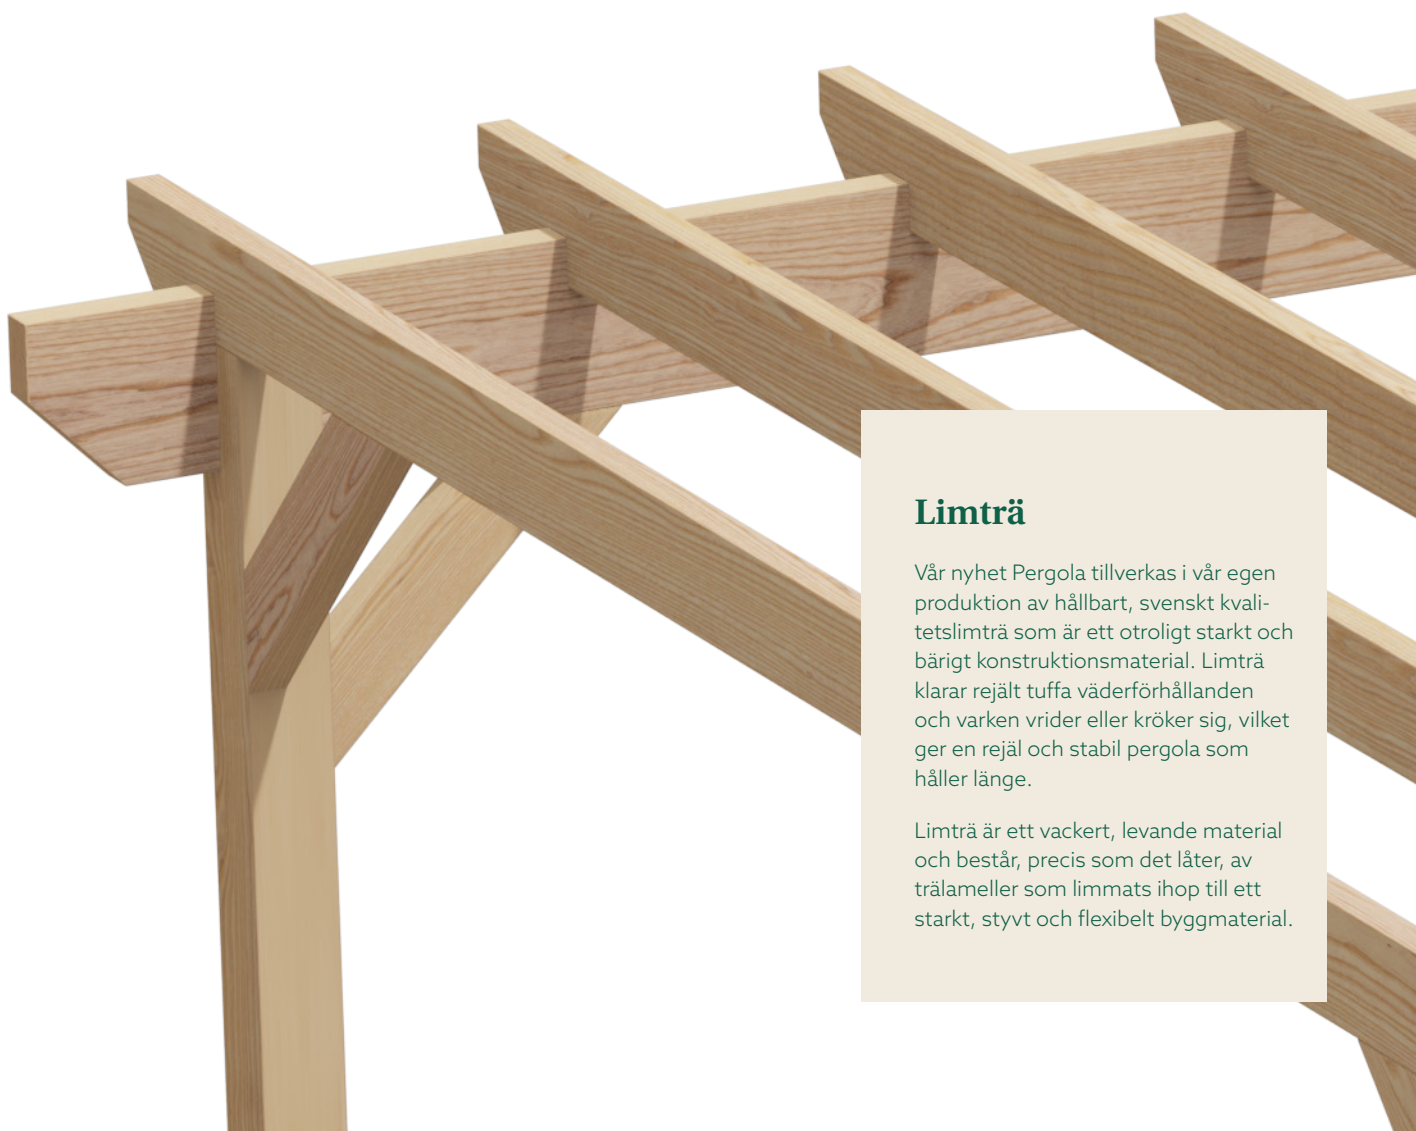

Pergola

Modeller:	Classic, Modern & Shade
Material:	Limträ
Tillverkning:	Standardstorlek
Exaktkapning:	Ingår alltid
Grundmålning:	Finns som tillval
Bredd:	2950 & 3450 mm
Längd:	2950, 3950 & 4950 mm
Höjd:	2500 mm
Tillval:	Grundmålning & färgpaket
Tillval Modern:	Ribbvägg

Limträ

Vår nyhet Pergola tillverkas i vår egen produktion av hållbart, svenskt kvalitetslimträ som är ett otroligt starkt och bärigt konstruktionsmaterial. Limträ klarar rejält tuffa väderförhållanden och varken vrider eller kröker sig, vilket ger en rejäl och stabil pergola som håller länge.

Limträ är ett vackert, levande material och består, precis som det låter, av trälameller som limmats ihop till ett starkt, styvt och flexibelt byggmaterial.