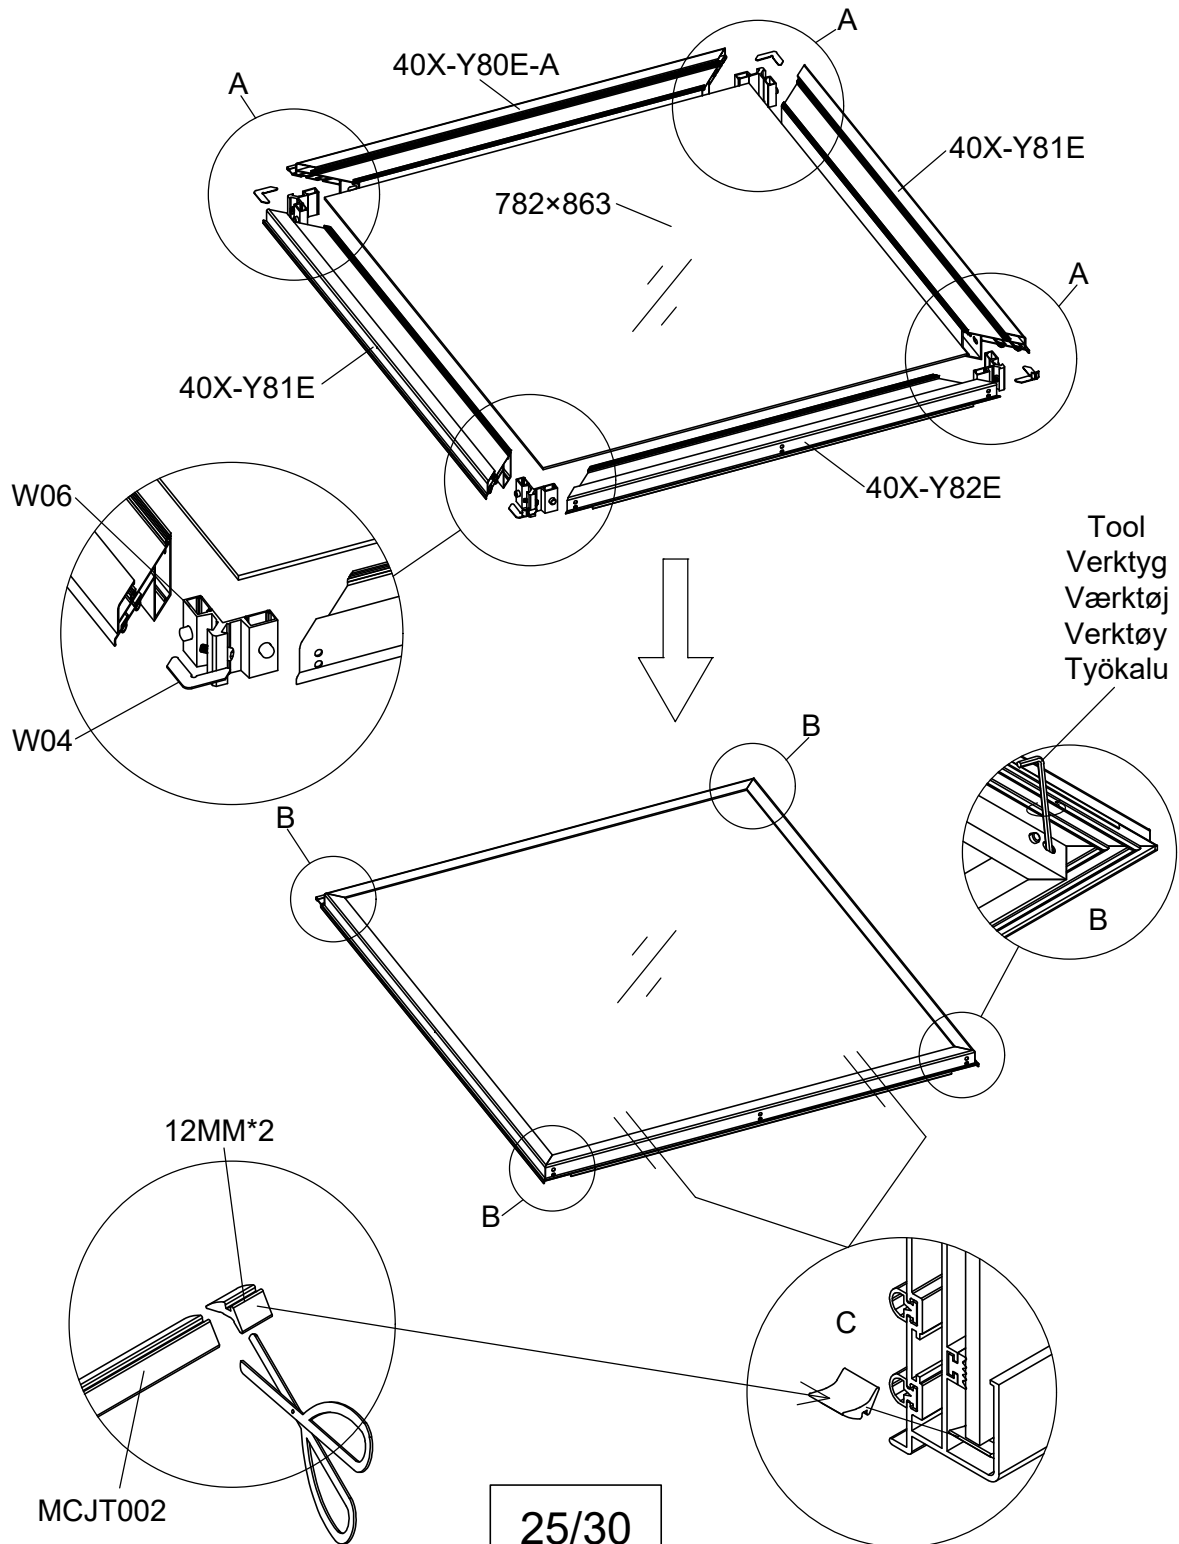

Part	NO.	QTY.						Length(MM)
		3081	3082	3083	3084	3085	3086	
	40X-Y80E-A	1	1	2	2	3	3	801
	40X-Y81E	2	2	4	4	6	6	882
	40X-Y82E	1	1	2	2	3	3	801
	W06	4	4	8	8	12	12	46
	W04	4	4	8	8	12	12	PCS
	782x863	1	1	2	2	3	3	863
	MCJT002	2	2	4	4	6	6	12