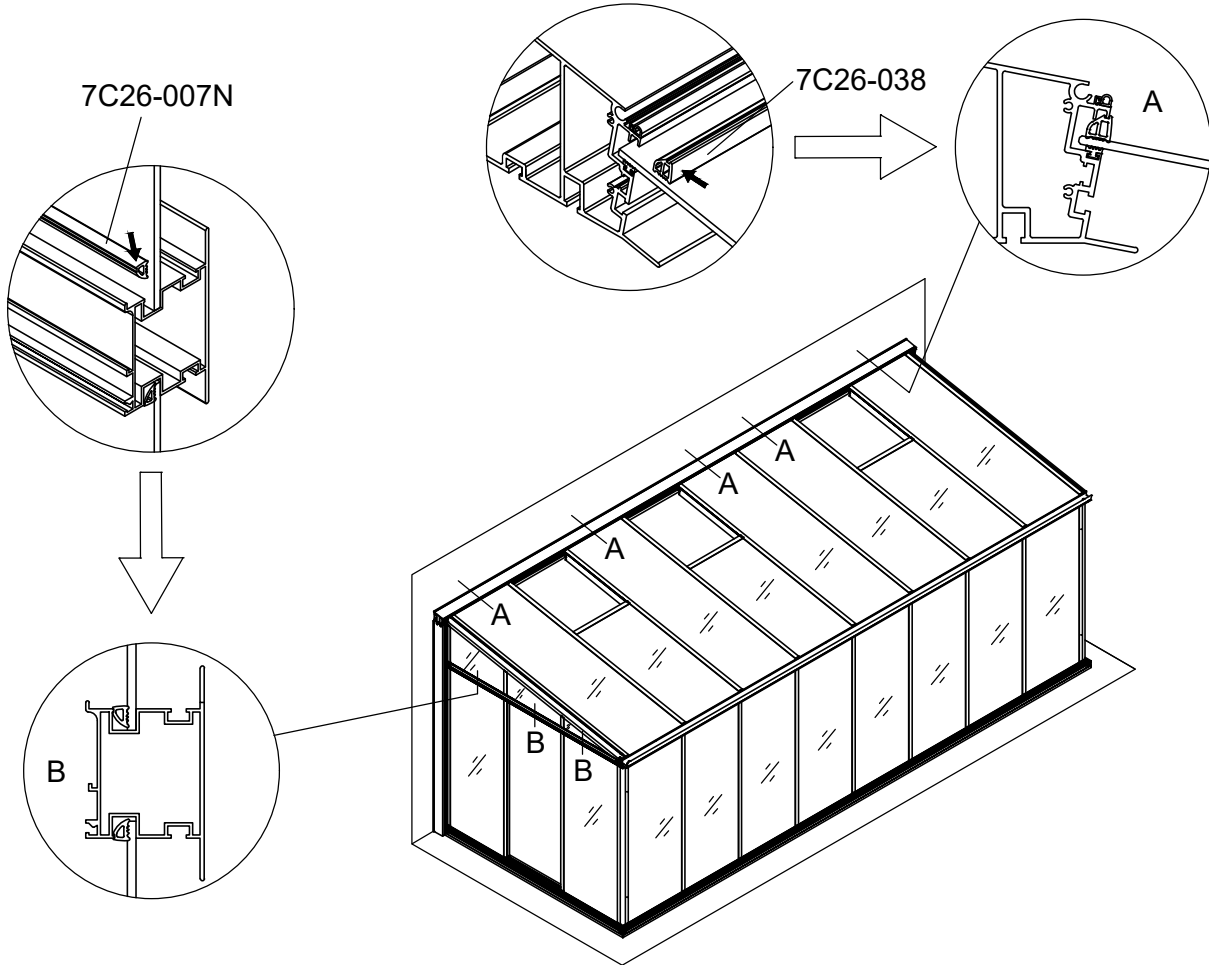

Part	NO.	QTY.						Length(MM)
		3081	3082	3083	3084	3085	3086	
	7C26-038	2.3M	3M	3M	3.8M	3.8M	4.5M	
	7C26-007N	5.7M	5.7M	5.7M	5.7M	5.7M	5.7M