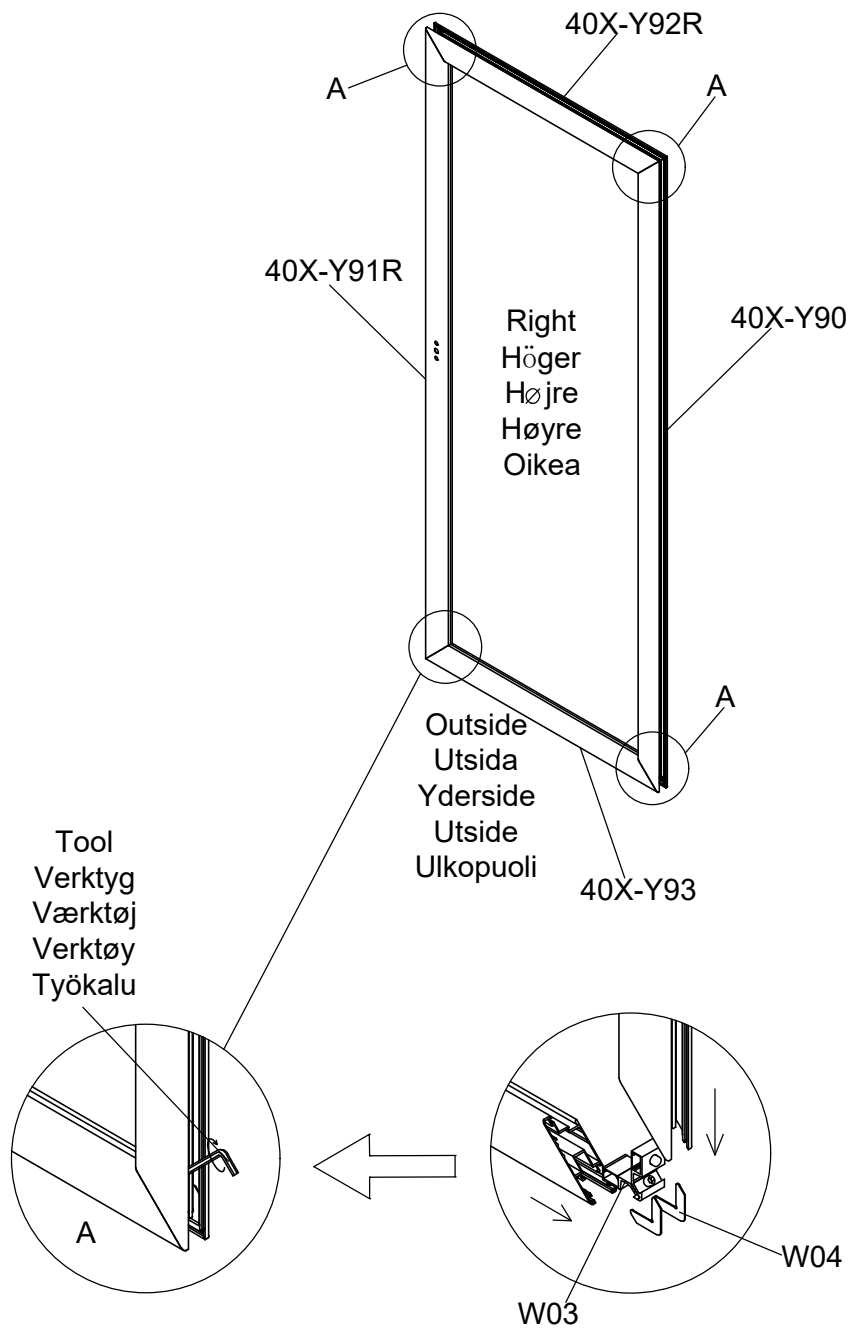

Part	Product	NO.	Length(MM)	QTY.	Code
	3081	40L-Y62-3A	2383	1	A009
	3082	40L-Y62-4A	3134		
	3083	40L-Y62-5A	3885		
	3084	40L-Y62-6A	4636		
	3085	40L-Y62-7A	5387		
	3086	40L-Y62-8A	6138		

A009

30X-Y60-A

Part	NO.	QTY.	Length(MM)	CTN NO.
	40X-Y90	1	1805	3010P-E
	40X-Y91R	1	1805	3010P-E
	40X-Y92R	1	767	3010P-E
	40X-Y93	1	767	3010P-E
	W03	4	30	3010P-E
	W04	8	PCS	3010P-E