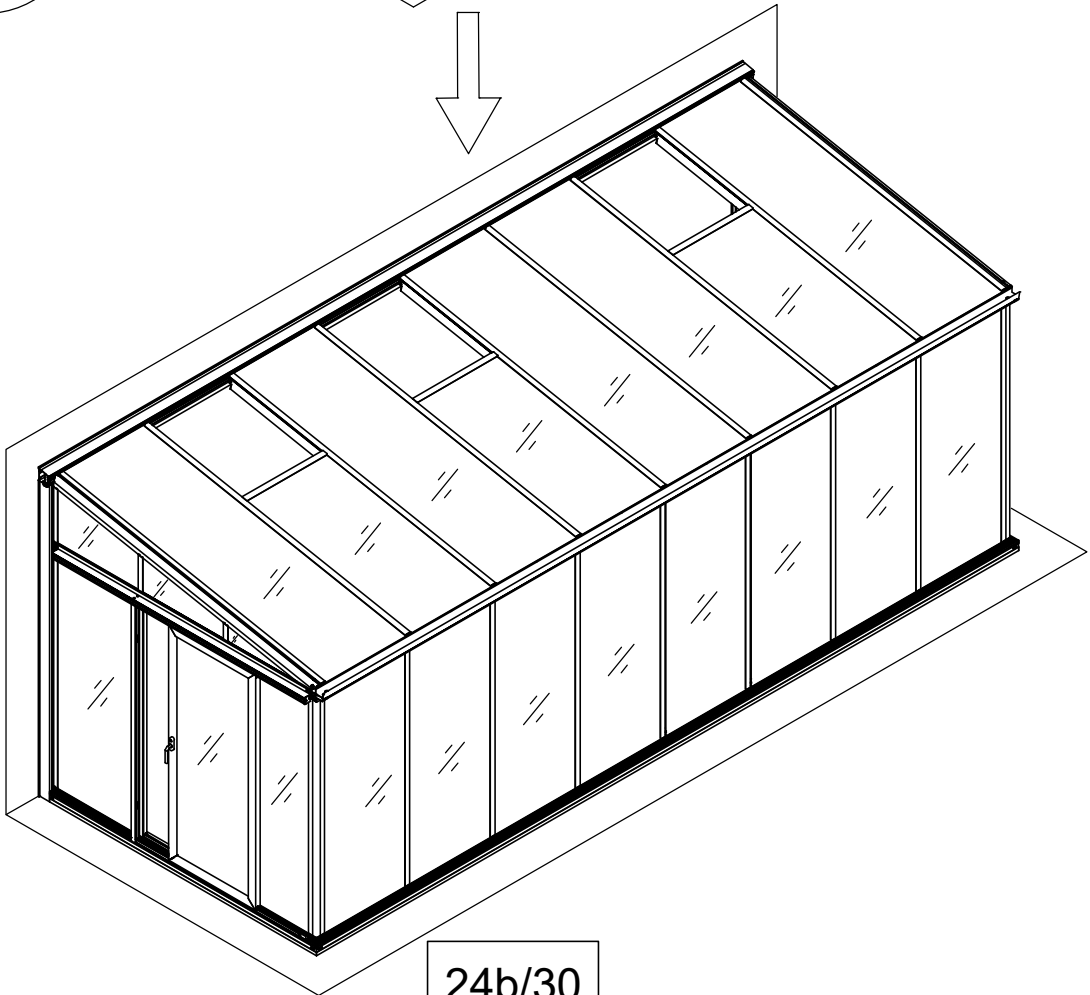

24a/30

Part	NO.	QTY.	Length(MM)	CTN NO.
	NSST120	1.9M		3010P-E
	T04	2	PCS	3010P-E
	Z3.5-25	4	PCS	3010P-E

24b/30

Part	NO.	QTY.						Length(MM)
		3081	3082	3083	3084	3085	3086	
	40X-Y80E-A	1	1	2	2	3	3	801
	40X-Y81E	2	2	4	4	6	6	882
	40X-Y82E	1	1	2	2	3	3	801
	W06	4	4	8	8	12	12	46
	W04	4	4	8	8	12	12	PCS
	782x863	1	1	2	2	3	3	863
	MCJT002	2	2	4	4	6	6	12