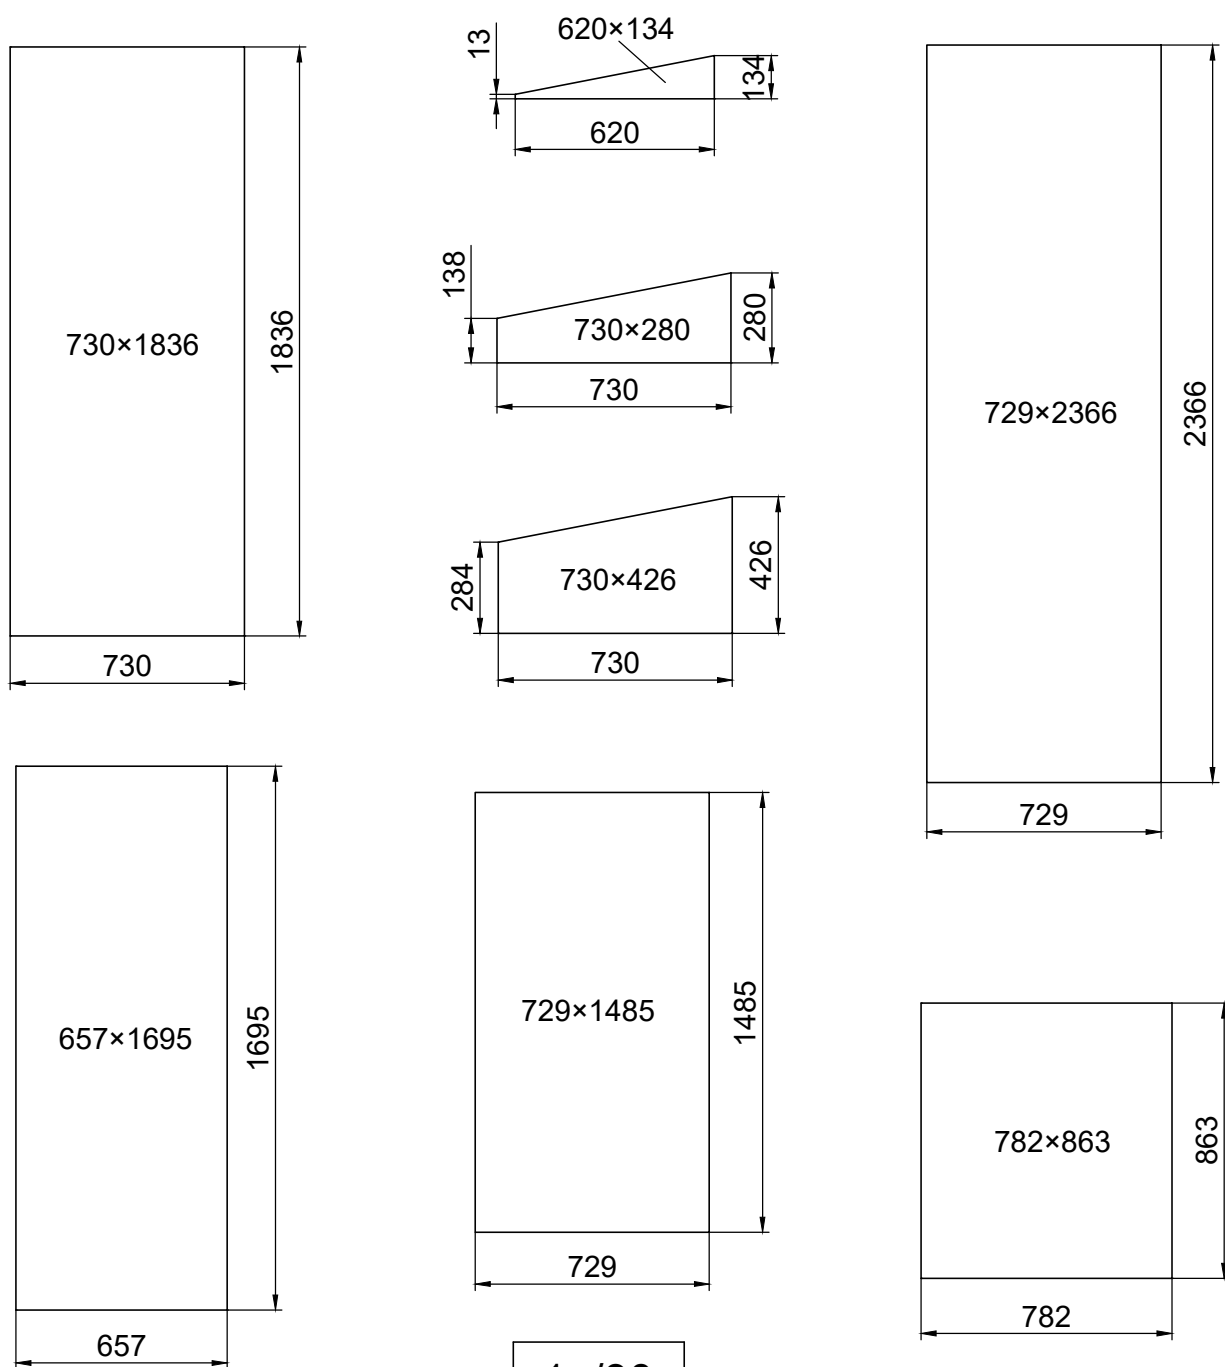

Green Room®

BY WILLAB GARDEN

					
3081	3082	3083	3084	3085	3086
246 × 245 × 252 CM	321 × 245 × 252 CM	396 × 245 × 252 CM	471 × 245 × 252 CM	546 × 245 × 252 CM	621 × 245 × 252 CM

Product size (L×W×H):

Storlek (L×B×H):

Part	NO.	QTY.				Length (MM)	Page	Part	NO.	QTY.				Length (MM)	Page				
		3081	3082	3083	3084					3085	3086	3081	3082			3083	3084	3085	3086
	40X-Y30	6	7	8	9	10	11	1810	P7		40L-Y07	1	1	2	2	3	3	713	P15
	30L-Y33R-11	1	1	2	2	3	3	2314	P9		40X-Y80E-A	1	1	2	2	3	3	801	P25
	30L-Y33L-11	1	1	2	2	3	3	2314	P9		40X-Y81E	2	2	4	4	6	6	882	P25
	40L-Y34	1	1	2	2	3	3	713	P9		40X-Y82E	1	1	2	2	3	3	801	P25
	30L-Y33A-11	0	1	0	1	0	1	2314	P9										
	40X-Y01	8	9	10	11	12	13	1809	P11										
	30L-Y06-11	4	5	6	7	8	9	2353	P15										

	7C26-007N	14M	14.8M	15.6M	16.3M	17M	17.8M		P12~16
	7C26-038	2.3M	3M	3M	3.8M	3.8M	4.5M		P16
	MCJT002	4M	4M	8M	8M	12M	12M		P25~26

Part	NO.	QTY.	Length(MM)	Page	Part	NO.	QTY.	Length(MM)	Page
	7B26-025	4	PCS	P2		7B26-014	3	500	P2
	S6-12	10	PCS	P2		L05	2	1920	P4
	W01	2	69	P2		7C26-S01	2	1864	P29
	M6	10	PCS	P2					
	7B26-017	2	PCS	P3					
	M6-8	16	PCS	P3~8					
	7B26-077	2	PCS	P4					
	M8-20	4	PCS	P4					
	Si6-25	8	PCS	P5					
	7C26-031	4	PCS	P6					
	Si6-12	6	PCS	P7~8					
	MF6	6	PCS	P7~8					
	7B26-068	2	PCS	P8					
	Si8-25	4	PCS	P8					
	7B33-020	8	PCS	P8					
	Si8-16	4	PCS	P8					
	J08	1	PCS	P16					
	7C33-S02	2	PCS	P28					
	7C33-S03	4	PCS	P29					
	Z4.8-25	4	PCS	P29					
	7B26-074	1	PCS	P30					
	7B26-073	1	PCS	P30					
	7C26-039	2	PCS	P30					
	Za4.2-13	18	PCS	P30					
	7B26-084	1	PCS	P30					
	7B26-085	1	PCS	P30					
	7C26-042	2	PCS	P30					
				1d/30					

Part	NO.	QTY.						Length(MM)	Page
		3081	3082	3083	3084	3085	3086		
	730×1836	8	9	10	11	12	13	1836	P10
	620×134	2	2	2	2	2	2	620	P13~14
	730×280	2	2	2	2	2	2	730	P13~14
	730×426	2	2	2	2	2	2	730	P13~14
	729×2366	2	3	3	4	4	5	2366	P15
	729×1485	1	1	2	2	3	3	1485	P15
	657×1695	1	1	1	1	1	1	1695	P19
	782×863	1	1	2	2	3	3	863	P25