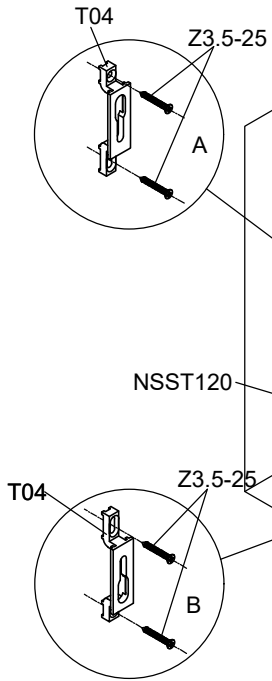

Part	NO.	QTY.				Length (MM)	Page	Part	NO.	QTY.				Length (MM)	Page				
		3081	3082	3083	3084					3085	3086	3081	3082			3083	3084	3085	3086
	40X-Y30	6	7	8	9	10	11	1810	P7		40L-Y07	1	1	2	2	3	3	713	P15
	30L-Y33R-11	1	1	2	2	3	3	2314	P9		40X-Y80E-A	1	1	2	2	3	3	801	P25
	30L-Y33L-11	1	1	2	2	3	3	2314	P9		40X-Y81E	2	2	4	4	6	6	882	P25
	40L-Y34	1	1	2	2	3	3	713	P9		40X-Y82E	1	1	2	2	3	3	801	P25
	30L-Y33A-11	0	1	0	1	0	1	2314	P9										
	40X-Y01	8	9	10	11	12	13	1809	P11										
	30L-Y06-11	4	5	6	7	8	9	2353	P15										

Adjust the height of the wheels
Justera höjden för hjulen
Juster højden af hjulene
Justere høyden for hjulene
Säädä alapyörien korkeus

Tool
Verktyg
Værktøj
Verktøy
Työkalu

Part	NO.	QTY.	Length(MM)	CTN NO.
	T01	1	PCS	3010P-E
	T01A	1	PCS	3010P-E
	J02	1	PCS	3010P-E
	M4-40	2	PCS	3010P-E
	Mi4-17	2	PCS	3010P-E
	Z3.5-25	2	PCS	3010P-E

24a/30

Part	NO.	QTY.	Length(MM)	CTN NO.
	NSST120	1.9M		3010P-E
	T04	2	PCS	3010P-E
	Z3.5-25	4	PCS	3010P-E

24b/30

Part	NO.	QTY.						Length(MM)
		3081	3082	3083	3084	3085	3086	
	40X-Y80E-A	1	1	2	2	3	3	801
	40X-Y81E	2	2	4	4	6	6	882
	40X-Y82E	1	1	2	2	3	3	801
	W06	4	4	8	8	12	12	46
	W04	4	4	8	8	12	12	PCS
	782x863	1	1	2	2	3	3	863
	MCJT002	2	2	4	4	6	6	12

Part	NO.	QTY.						Length(MM)
		3081	3082	3083	3084	3085	3086	
	MCJT002	3.5M	3.5M	7M	7M	10.5M	10.5M	
	J09	8	8	16	16	24	24	PCS

Part	NO.	QTY.						Length(MM)
		3081	3082	3083	3084	3085	3086	
	T07	2	2	4	4	6	6	PCS