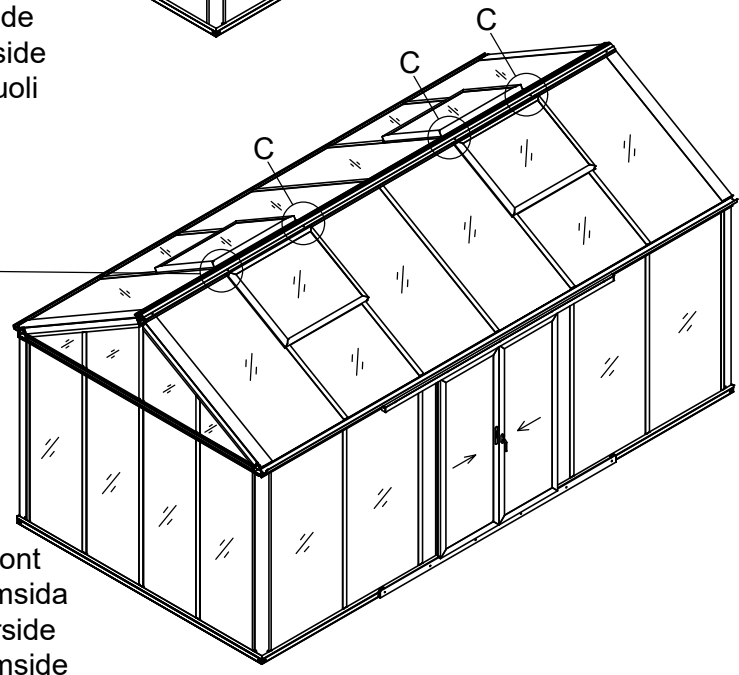

Front
Framsida
Forside
Framsida
Etupuoli

3601	3602	3603	3604