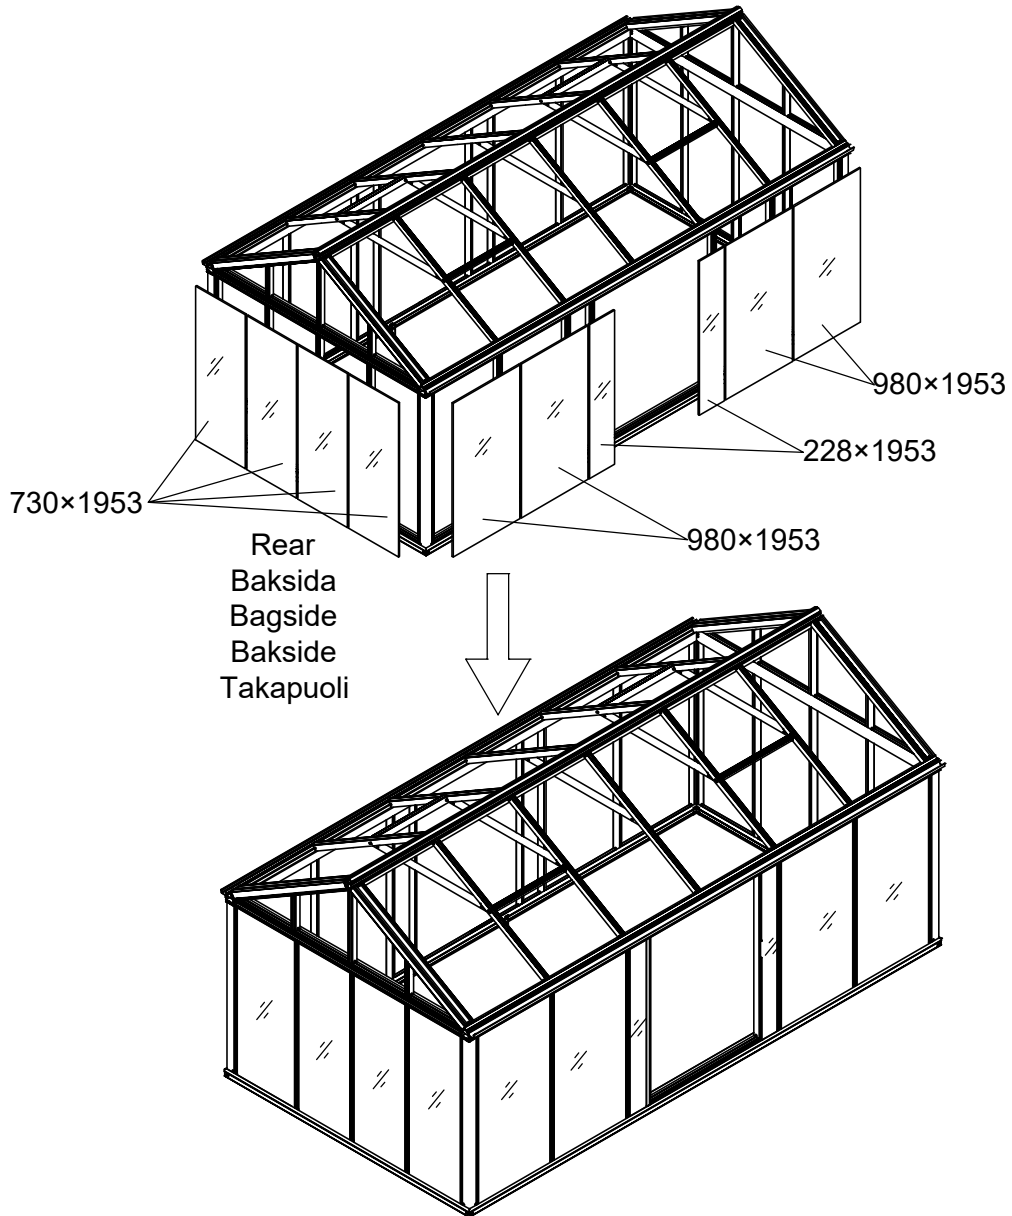

Part	NO.	QTY.				Length(MM)
		3601	3602	3603	3604	
	730×1953	6	4	6	4	1953
	980×1953	0	2	2	4	1953
	228×1953	0	2	0	2	1953

3601	3602	3603	3604