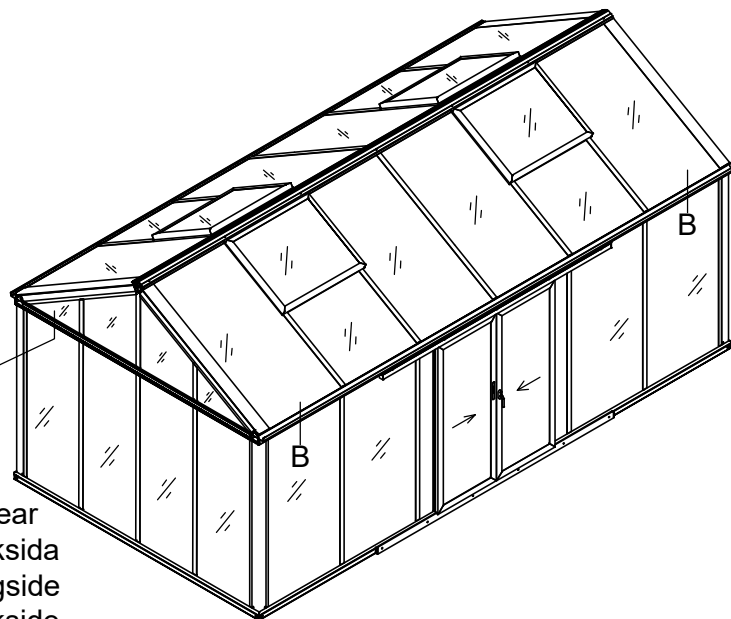

Part	NO.	QTY.	Length(MM)	CTN NO.
	41X-Y60-A	1	3023	
	41X-Y60-A	1	3023	3013P-TS

Front
Framsida
Forside
Framsida
Etupuoli

A008

40X-Y60-A

Rear
Baksida
Bagside
Baksida
Takapuoli

Part	NO.	QTY.	Length(MM)
	7C33-S02	2	PCS