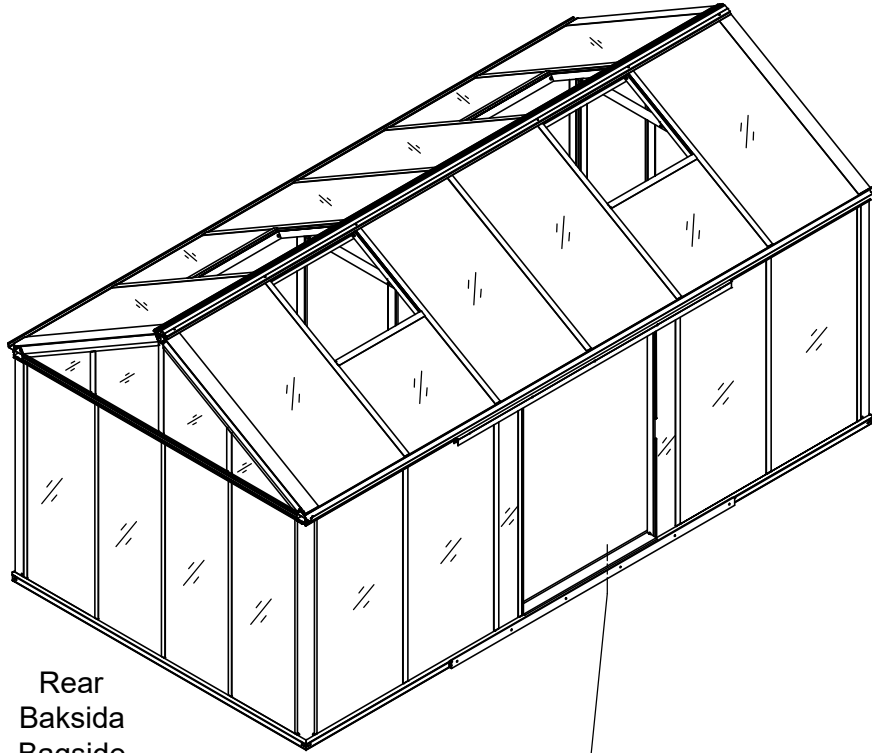

Rear
Baksida
Bagside
Baksida
Takapuoli

Part	NO.	QTY.	Length(MM)
	41X-Y100	1	1451

Front
Fransida
Forside
Franside
Etupuoli

41X-Y100

Part	NO.	QTY.	Length(MM)	CTN NO.
	41X-Y100	1	1451	3010P-TD

Rear
Baksida
Bagside
Baksida
Takapuoli