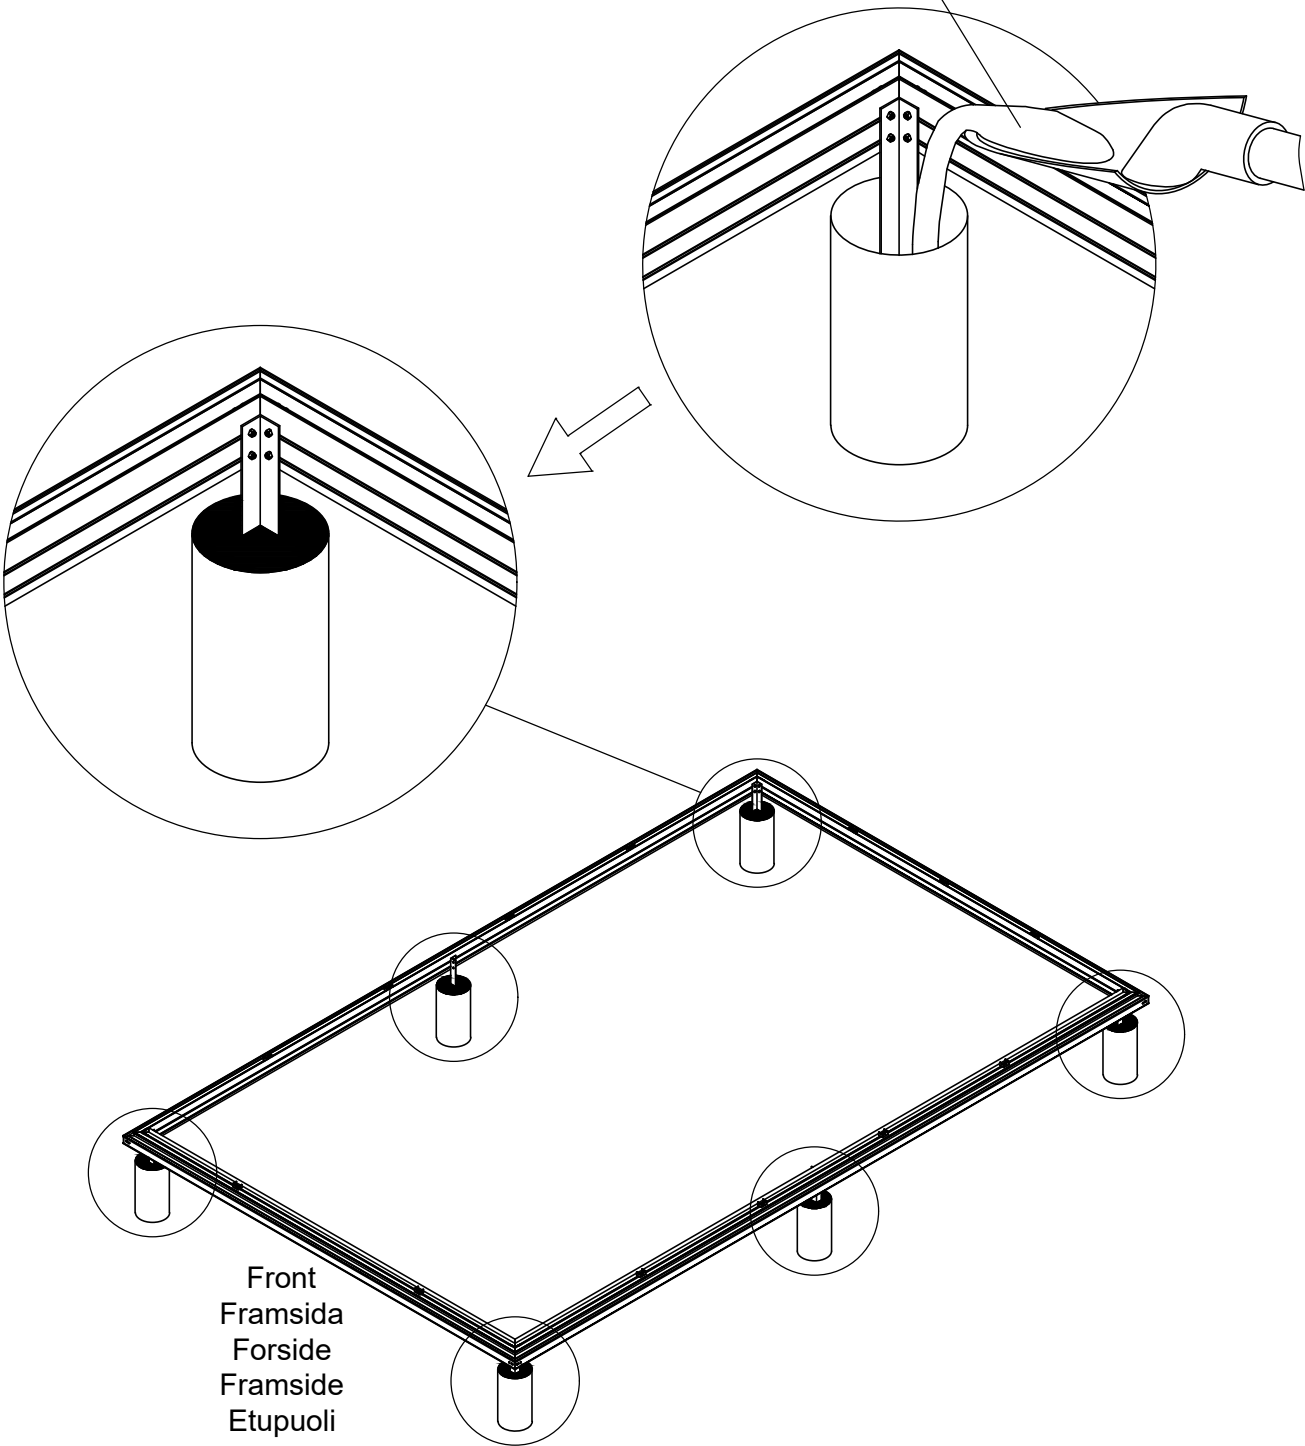

Concrete
Betong
Beton
Betong
Betoni