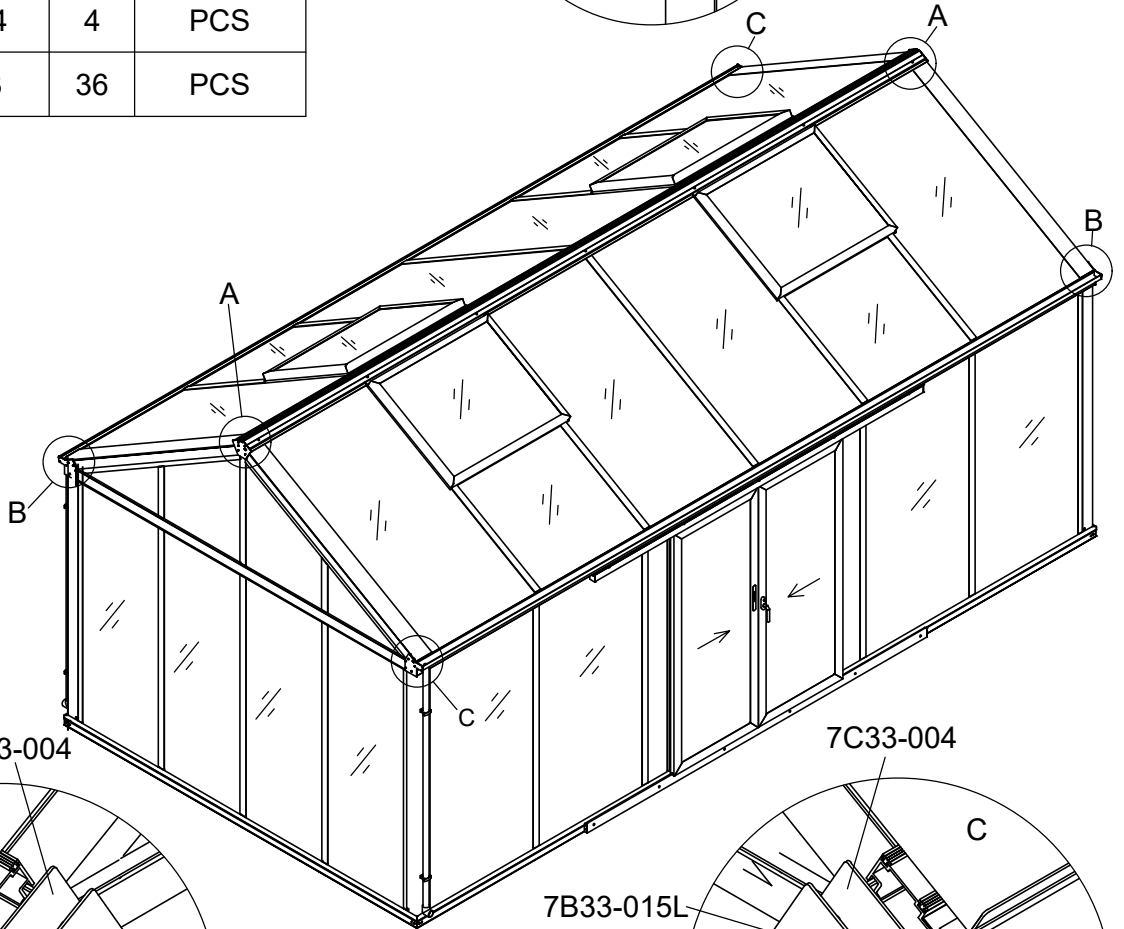

Part	NO.	QTY.	Length(MM)
	7B33-016	2	PCS
	7C33-005	2	PCS
	7B33-015L	2	PCS
	7B33-015R	2	PCS
	7C33-004	4	PCS
	Za4.2-13	36	PCS

3601	3602	3603	3604