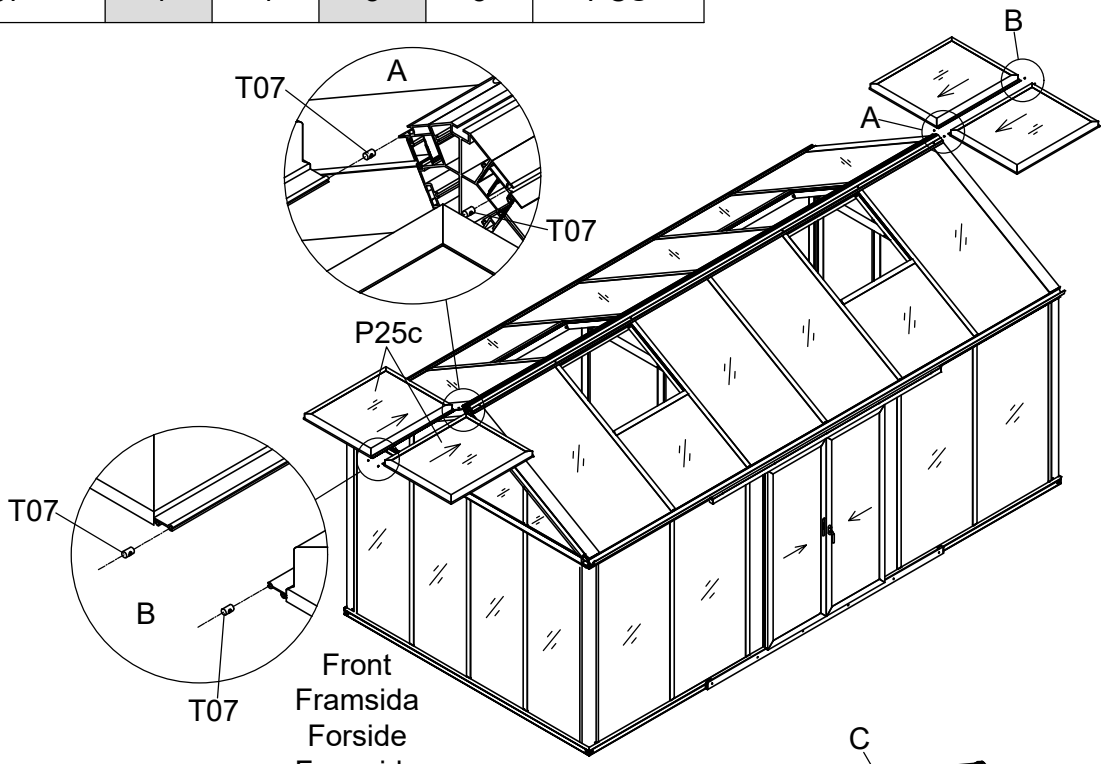

Tool
Verktøj
Værktøj
Verktøy
Työkalu

25b/30

Part	NO.	QTY.				Length(MM)
		3601	3602	3603	3604	
	7C26-022	8.5M	8.5M	17M	17M	

Part	NO.	QTY.				Length(MM)
		3601	3602	3603	3604	
	T07	4	4	8	8	PCS

Front
Framsida
Forside
Framsida
Etupuoli