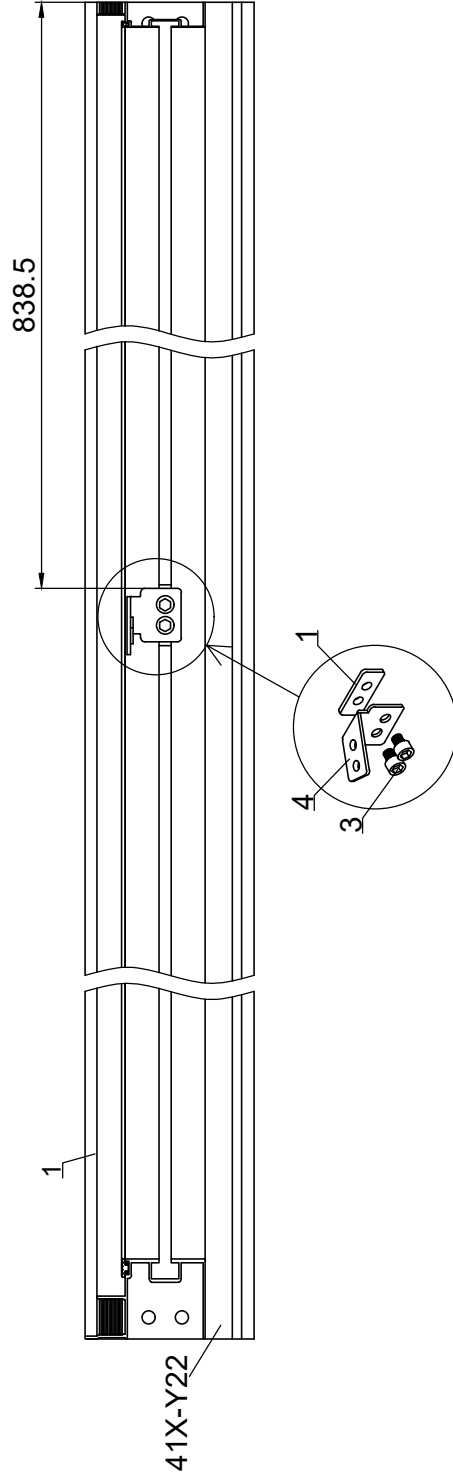

NO.	
1	7B33-004
2	7B33-013R
3	M8-10
4	7B33-013L
5	7C33-002

F7