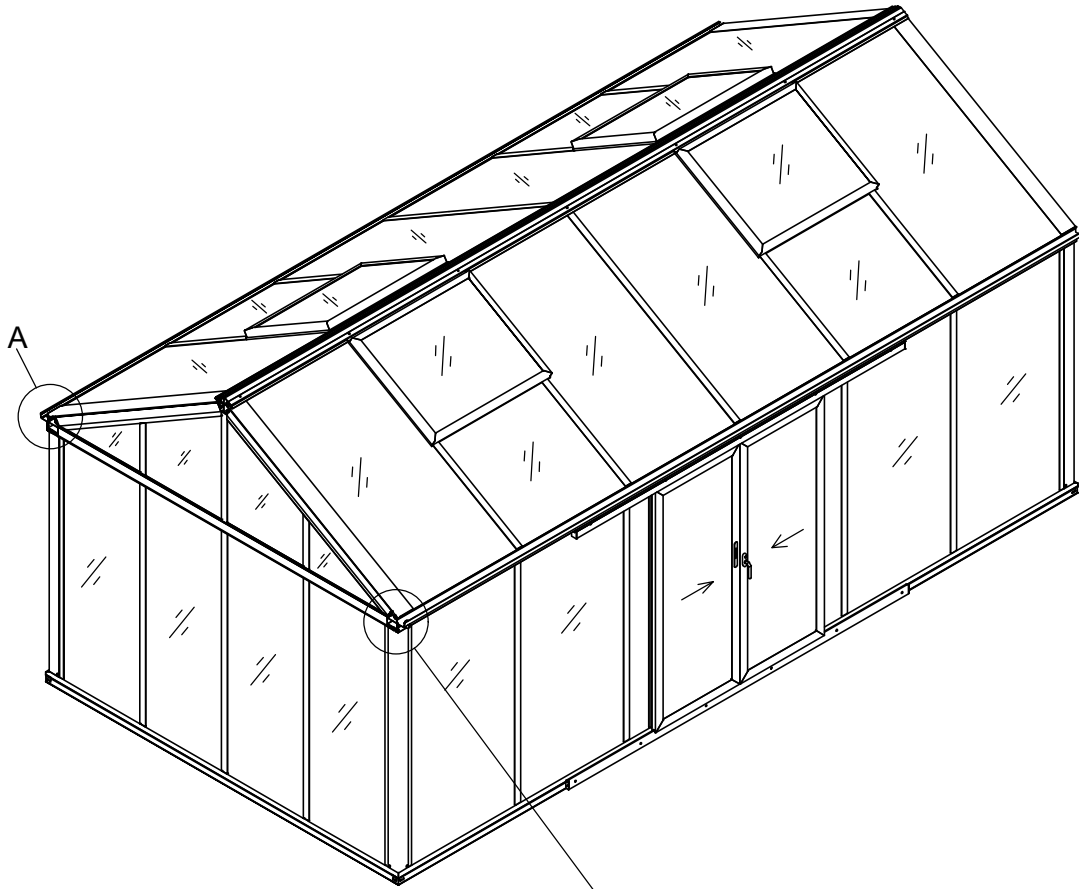

Part	NO.	QTY.	Length(MM)	CTN NO.
	41X-Y60-A	1	3023	
	41X-Y60-A	1	3023	3013P-TS

Front
Framsida
Forside
Framsida
Etupuoli

A008

40X-Y60-A

Rear
Baksida
Bagside
Baksida
Takapuoli

Part	NO.	QTY.	Length(MM)
	7C33-S02	2	PCS