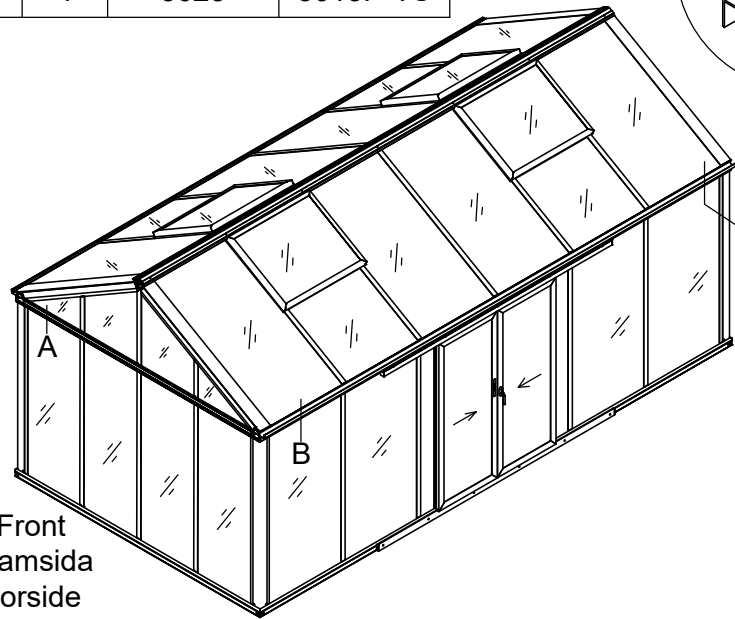

Part	Product	NO.	Length(MM)	QTY.	Code	CTN NO.
	3602	41X-Y62-4C	603	2	A008	3013P-TS
	3603	41X-Y62-5C	1103			
	3604	41X-Y62-6C	1604			
	3602	41X-Y62-4C	603	2	A008	3010P-TD
	3603	41X-Y62-5C	1103			
	3604	41X-Y62-6C	1604			

Part	NO.	QTY.	Length(MM)	CTN NO.
	41X-Y60-A	1	3023	
	41X-Y60-A	1	3023	3013P-TS

Front
Framsida
Forside
Framsida
Etupuoli