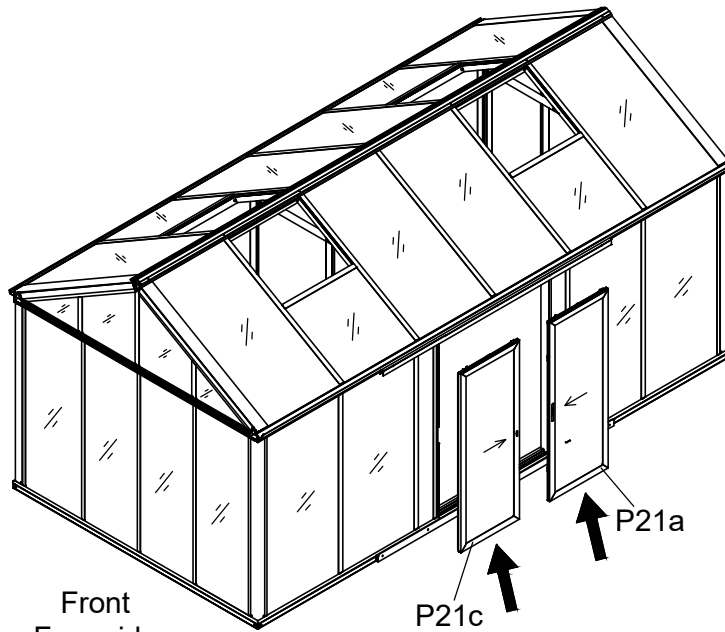

Front
Framsida
Forside
Framside
Etupuoli

P21c

P21a