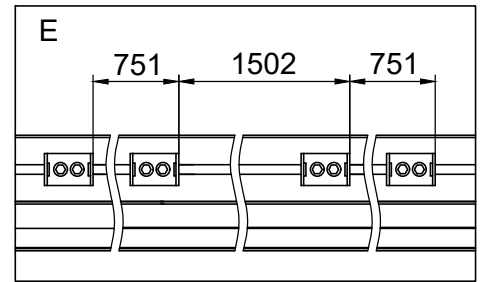

524 × 324 × 306
cm

624 × 324 × 306
cm

Product size (L×W×H):

Storlek (L×B×H):

Størrelse (L×B×H):

Størrelse (L×B×H):

Koko (P×L×K):

Please read carefully before assembling.
Two people are needed.

Part	NO.	QTY.	Length(MM)
	Si8-16	4	PCS
	7B33-020	4	PCS

Part	NO.	QTY.	Length(MM)
	7B33-008	4	PCS
	M8-20	16	PCS

Part	NO.	QTY.				Length(MM)	CTN NO.
		3601	3602	3603	3604		
	7B33-005	2	4	2	4	PCS	3013P-TS
	M8-10	4	8	4	8	PCS	3013P-TS
	7B33-005	0	2	0	2	PCS	3010P-TD
	M8-10	0	4	0	4	PCS	3010P-TD

Assemble this part to the middle of the profiles.
 Montera fästet i mitten av profilen.
 Montere beslaget i midten af profilen.
 Monter festet i midten av profilen.
 Asenna kiinnike profiilin keskelle.