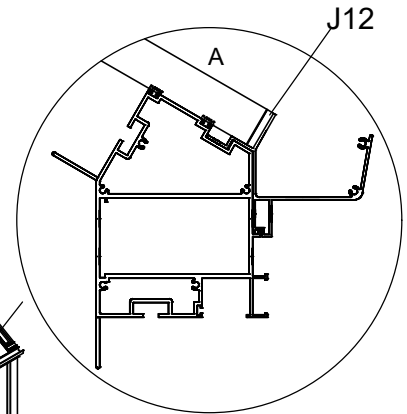

Front
Framsida
Forside
Framsida
Etuupuoli

3601	3602	3603	3604