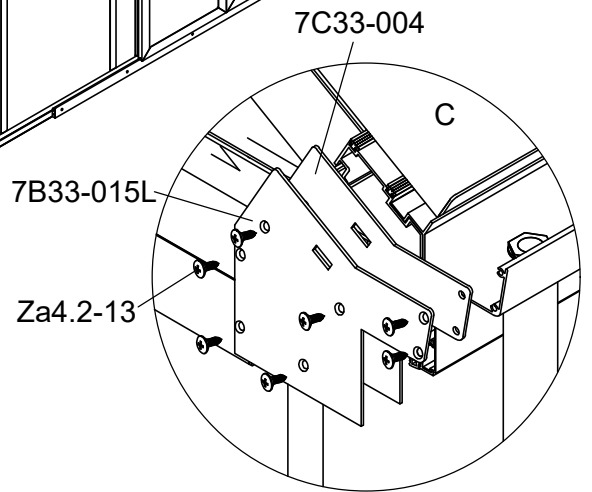

Part	NO.	QTY.	Length(MM)
	7B33-016	2	PCS
	7C33-005	2	PCS
	7B33-015L	2	PCS
	7B33-015R	2	PCS
	7C33-004	4	PCS
	Za4.2-13	36	PCS

3601	3602	3603	3604