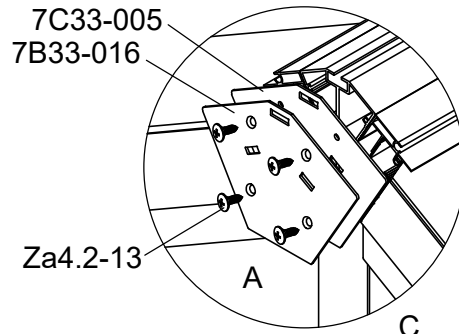

Part	NO.	QTY.	Length(MM)
	7B33-016	2	PCS
	7C33-005	2	PCS
	7B33-015L	2	PCS
	7B33-015R	2	PCS
	7C33-004	4	PCS
	Za4.2-13	36	PCS

3601	3602	3603	3604