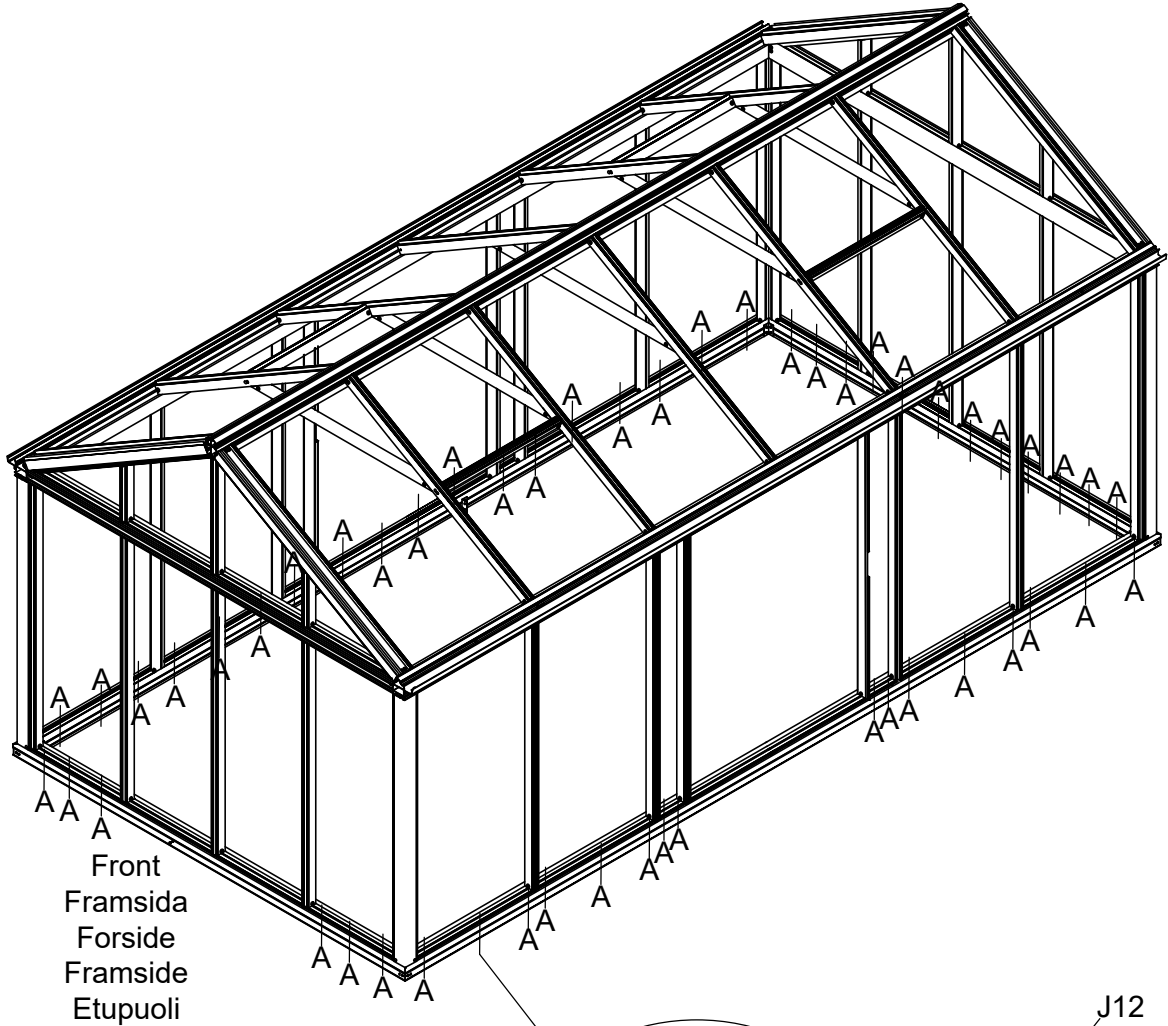

Front
Framsida
Forside
Framsida
Etupuoli

Part	NO.	QTY.				Length(MM)
		3601	3602	3603	3604	
	41X-Y35	2	3	4	5	1500
	Si8-16	8	12	16	20	PCS
	7B33-020	8	12	16	20	PCS

3601	3602	3603	3604
			

Part	NO.	QTY.				Length(MM)
		3601	3602	3603	3604	
	J12	32	48	48	60	PCS