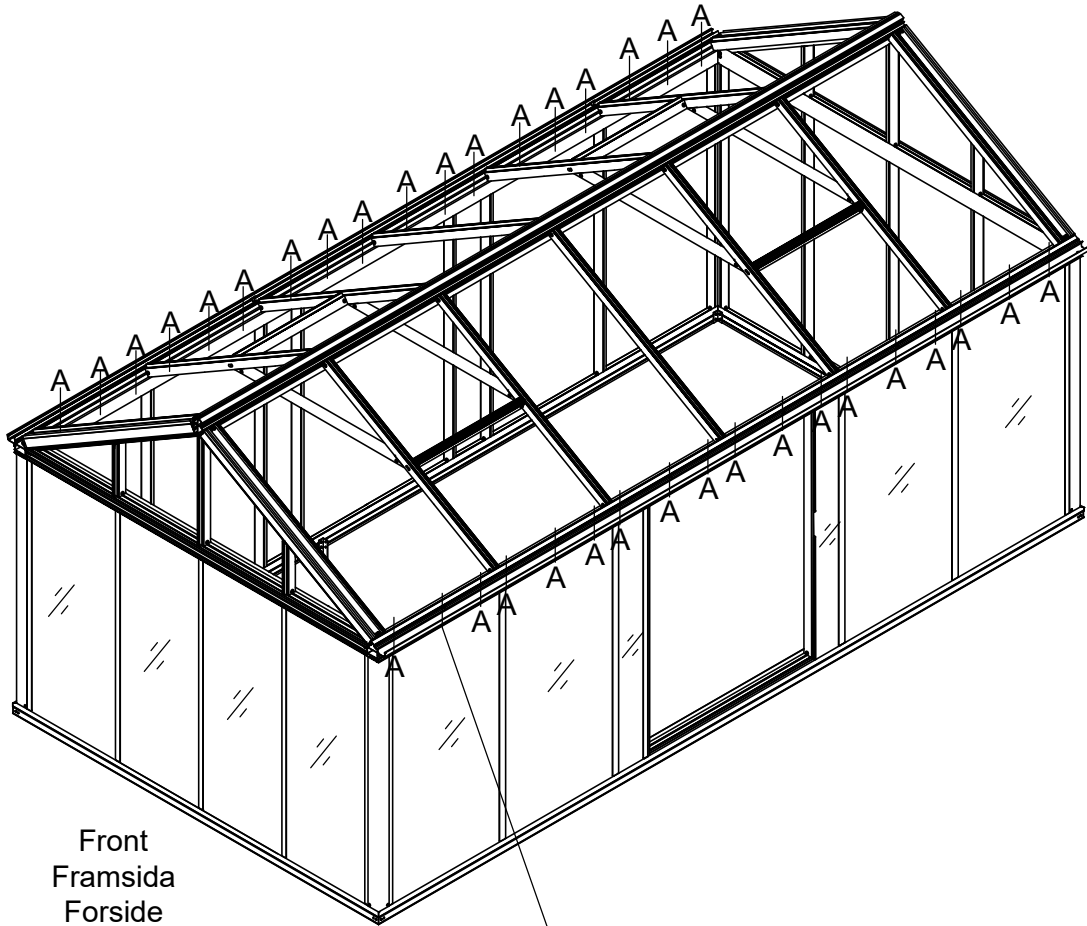

Part	NO.	QTY.				Length(MM)
		3601	3602	3603	3604	
	J12	18	24	30	36	PCS

Front
Framsida
Forside
Framside
Etupuoli