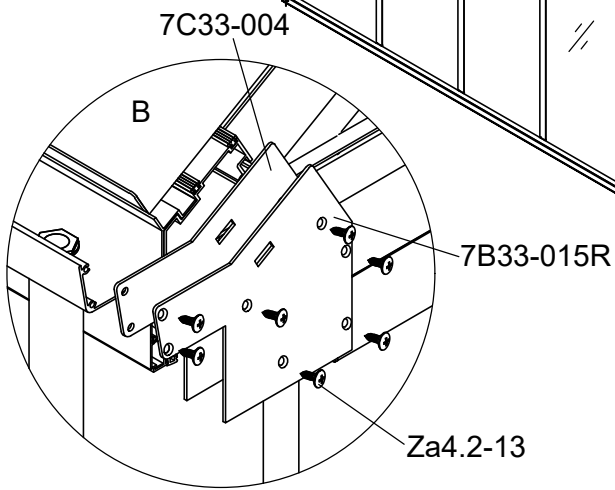

Part	NO.	QTY.	Length(MM)
	7B33-016	2	PCS
	7C33-005	2	PCS
	7B33-015L	2	PCS
	7B33-015R	2	PCS
	7C33-004	4	PCS
	Za4.2-13	36	PCS

3601	3602	3603	3604