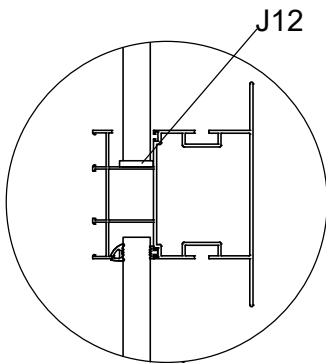

Part	NO.	QTY.	Length(MM)
	694×423	2	423
	730×856	2	856

Part	NO.	QTY.	Length(MM)
	41X-Y03	1	857
	41X-Y04R	1	412
	41X-Y04L	1	412
	41X-Y05R	1	1712
	41X-Y05L	1	1712

Tool
Verktøj
Værktøj
Verktøy
Työkälu

Tool
Verktøj
Værktøj
Verktøy
Työkälu